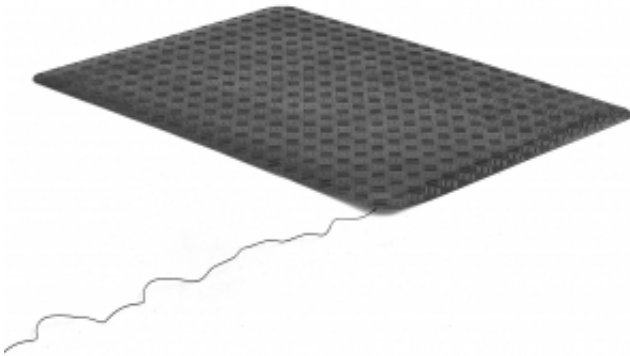

Link do produktu: <https://wyposazamyfirmy.pl/mata-warsztatowa-esd-1400x1000-mm-czarny-p-21109.html>

Mata Warsztatowa Esd, 1400x1000 Mm, Czarny

Cena brutto	945,87 zł
Cena netto	769,00 zł
Dostępność	Dostępny
Numer katalogowy	AJ_25115
Kod EAN	2
Producent	AJ

Opis produktu

Informacje o produkcie

Odciążająca mata antystatyczna ESD do środowisk przemysłowych. Jedyna mata ESD produkcji skandynawskiej testowana i certyfikowana przez RISE. Powierzchnia z wzorem w kratkę jest wykonana z wytrzymałej mieszanki gumowej, a spód z gumy piankowej.

Ta trwała mata robocza wykonana jest ze specjalnie dobranej mieszanki gumowej. klasyczny wzór w kratkę. Spód z gumy piankowej sprawia, że mata jest wygodna i ergonomiczna. Idealna dla osób pracujących na stojąco.

Naszą matę ESD zaprojektowano do indywidualnych stanowisk roboczych. Dzięki właściwościom antystatycznym sprawdzi się w szczególności w środowiskach podatnych na wyładowania elektrostatyczne. Matę wyposażono w ścięte krawędzie ze wszystkich stron. Zmniejsza to ryzyko potknięcia i urazu oraz ułatwia wjeżdżanie na matę lekkimi wózkami. Antypoślizgowy spód skutecznie utrzymuje matę w miejscu.

Gumowa powierzchnia maty nie nadaje się do kontaktu z olejem lub rozpuszczalnikami organicznymi.

Ta trwała mata robocza wykonana jest ze specjalnie dobranej mieszanki gumowej. klasyczny wzór w kratkę. Spód z gumy