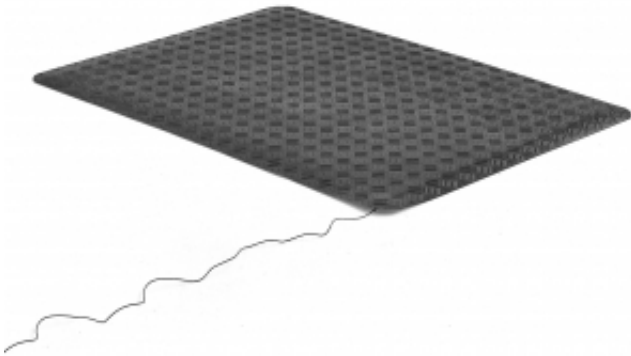

Link do produktu: <https://wyposazamyfirmy.pl/mata-warsztatowa-esd-1400x1000-mm-czarny-p-21109.html>

Mata Warsztatowa Esd, 1400x1000 Mm, Czarny

Cena brutto	945,87 zł

Cena netto	769,00 zł

Dostępność	Dostępny

Numer katalogowy	AJ_25115

Kod EAN	2

Producent	AJ

Opis produktu

Informacje o produkcie

Ta odporna na zużycie mata robocza wykonana jest z naturalnej gumy z domieszką węgla, która przewodzi ładunki elektrostatyczne. Dzięki spodniej stronie wykonanej z gumy komórkowej otrzymujesz bardzo wygodną i ergonomiczną matę, na której możesz stać nawet przez długie godziny pracy.

Mata ma ścięte krawędzie na wszystkich czterech bokach, co zmniejsza ryzyko potknięcia się. Antypoślizgowy spód skutecznie utrzymuje matę w miejscu.

Naszą matę ESD zaprojektowano do indywidualnych stanowisk roboczych. Ponieważ rozprasza ładunek elektrostatyczny, doskonale nadaje się do stanowisk pracy podatnych na wyładowania elektrostatyczne. Matę należy położyć na podłodze antystatycznej lub podłączyć do punktu uziemiającego. W zestawie wtyczka uziemiająca.

Gumowa powierzchnia maty nie nadaje się do kontaktu z olejem lub rozpuszczalnikami organicznymi.

Ta odporna na zużycie mata robocza wykonana jest z naturalnej gumy z domieszką węgla, która przewodzi ładunki elektrostatyczne. Dzięki spodniej stronie wykonanej z gumy komórkowej otrzymujesz bardzo wygodną i ergonomiczną matę, na której możesz stać nawet przez długie godziny pracy.

Mata ma ścięte krawędzie na wszystkich czterech bokach, co zmniejsza ryzyko potknięcia się. Antypoślizgowy spód skutecznie utrzymuje matę w miejscu.

Naszą matę ESD zaprojektowano do indywidualnych stanowisk roboczych. Ponieważ rozprasza ładunek elektrostatyczny, doskonale nadaje się do stanowisk pracy podatnych na wyładowania elektrostatyczne. Matę należy położyć na podłodze antystatycznej lub podłączyć do punktu uziemiającego. W zestawie wtyczka uziemiająca.