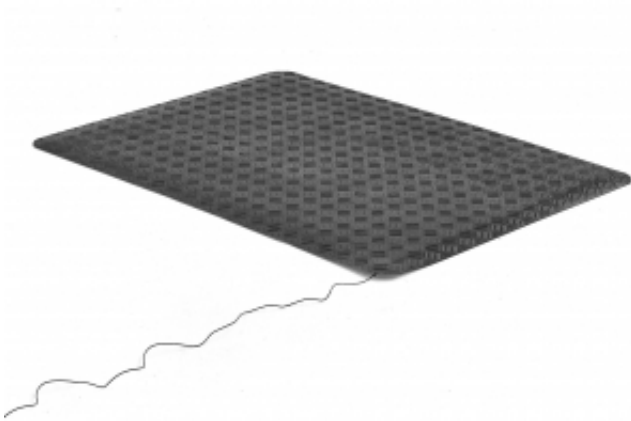

Link do produktu: <https://wyposazamyfirmy.pl/mata-warsztatowa-esd-1400x1000-mm-czarny-p-21109.html>

Mata Warsztatowa Esd, 1400x1000 Mm, Czarny

Cena brutto	1 051,65 zł
Cena netto	855,00 zł
Dostępność	Dostępny
Numer katalogowy	AJ_25115
Kod EAN	2
Producent	AJ

Opis produktu

Informacje o produkcie

Ta odporna na zużycie mata robocza wykonana jest z naturalnej gumy z domieszką węgla, która przewodzi ładunki elektrostatyczne. Dzięki spodniej stronie wykonanej z gumy komórkowej otrzymujesz bardzo wygodną i ergonomiczną matę, na której możesz stać nawet przez długie godziny pracy.

Mata ma ścięte krawędzie na wszystkich czterech bokach, co zmniejsza ryzyko potknięcia się. Antypoślizgowy spód skutecznie utrzymuje matę w miejscu.

Naszą matę ESD zaprojektowano do indywidualnych stanowisk roboczych. Ponieważ rozprasza ładunek elektrostatyczny, doskonale nadaje się do stanowisk pracy podatnych na wyładowania elektrostatyczne. Matę należy położyć na podłodze antystatycznej lub podłączyć do punktu uziemiającego. W zestawie wtyczka uziemiająca.

Gumowa powierzchnia maty nie nadaje się do kontaktu z olejem lub rozpuszczalnikami organicznymi.

Ta odporna na zużycie mata robocza wykonana jest z naturalnej gumy z domieszką węgla, która przewodzi ładunki elektrostatyczne. Dzięki spodniej stronie wykonanej z gumy komórkowej otrzymujesz bardzo wygodną i ergonomiczną matę, na której możesz stać nawet przez długie godziny pracy.

Mata ma ścięte krawędzie na wszystkich czterech bokach, co zmniejsza ryzyko potknięcia się. Antypoślizgowy spód skutecznie utrzymuje matę w miejscu.

Naszą matę ESD zaprojektowano do indywidualnych stanowisk roboczych. Ponieważ rozprasza ładunek elektrostatyczny, doskonale nadaje się do stanowisk pracy podatnych na wyładowania elektrostatyczne. Matę należy położyć na podłodze antystatycznej lub podłączyć do punktu uziemiającego. W zestawie wtyczka uziemiająca.