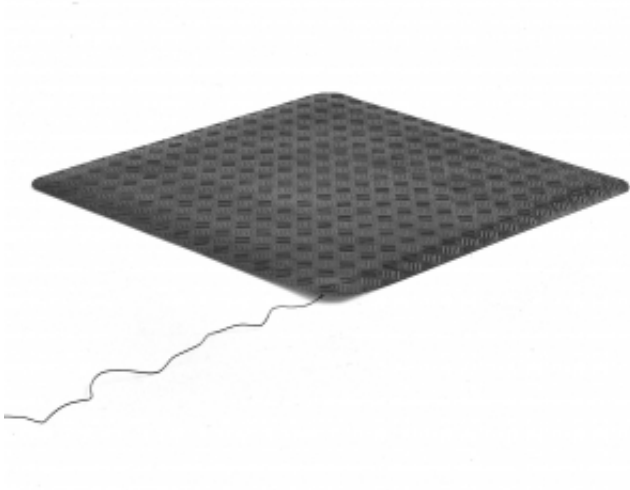

Link do produktu: <https://wyposazamyfirmy.pl/mata-warsztatowa-esd-1000x700-mm-czarny-p-21108.html>

Mata Warsztatowa Esd, 1000x700 Mm, Czarny

Cena brutto	613,77 zł
Cena netto	499,00 zł
Dostępność	Dostępny
Numer katalogowy	AJ_25114
Kod EAN	2
Producent	AJ

Opis produktu

Informacje o produkcie

Ta odporna na zużycie mata robocza wykonana jest z naturalnej gumy z domieszką węgla, która przewodzi ładunki elektrostatyczne. Dzięki spodniej stronie wykonanej z gumy komórkowej otrzymujesz bardzo wygodną i ergonomiczną matę, na której możesz stać nawet przez długie godziny pracy.

Mata ma ścięte krawędzie na wszystkich czterech bokach, co zmniejsza ryzyko potknięcia się. Antypoślizgowy spód skutecznie utrzymuje matę w miejscu.

Naszą matę ESD zaprojektowano do indywidualnych stanowisk roboczych. Ponieważ rozprasza ładunek elektrostatyczny, doskonale nadaje się do stanowisk pracy podatnych na wyładowania elektrostatyczne. Matę należy położyć na podłodze antystatycznej lub podłączyć do punktu uziemiającego. W zestawie wtyczka uziemiająca.

Gumowa powierzchnia maty nie nadaje się do kontaktu z olejem lub rozpuszczalnikami organicznymi.

Ta odporna na zużycie mata robocza wykonana jest z naturalnej gumy z domieszką węgla, która przewodzi ładunki elektrostatyczne. Dzięki spodniej stronie wykonanej z gumy komórkowej otrzymujesz bardzo wygodną i ergonomiczną matę, na której możesz stać nawet przez długie godziny pracy.

Mata ma ścięte krawędzie na wszystkich czterech bokach, co zmniejsza ryzyko potknięcia się. Antypoślizgowy spód skutecznie utrzymuje matę w miejscu.

Naszą matę ESD zaprojektowano do indywidualnych stanowisk roboczych. Ponieważ rozprasza ładunek elektrostatyczny, doskonale nadaje się do stanowisk pracy podatnych na wyładowania elektrostatyczne. Matę należy położyć na podłodze antystatycznej lub podłączyć do punktu uziemiającego. W zestawie wtyczka uziemiająca.