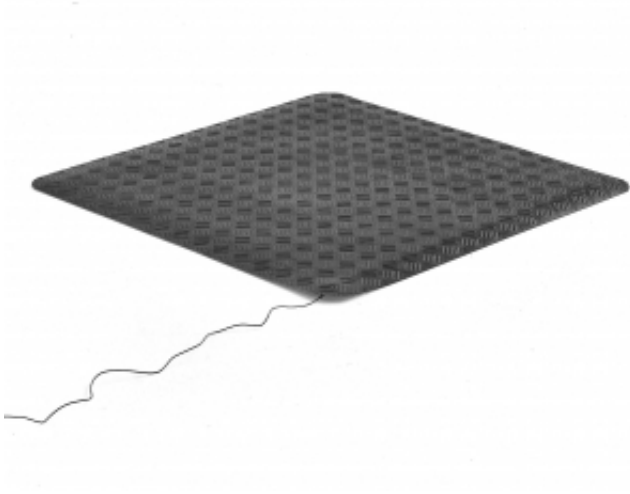

Link do produktu: <https://wyposazamyfirmy.pl/mata-warsztatowa-esd-1000x700-mm-czarny-p-21108.html>

Mata Warsztatowa Esd, 1000x700 Mm, Czarny

Cena brutto	613,77 zł
Cena netto	499,00 zł
Dostępność	Dostępny
Numer katalogowy	AJ_25114
Kod EAN	2
Producent	AJ

Opis produktu

Informacje o produkcie

Ta odporna na zużycie mata robocza wykonana jest z naturalnej gumy z domieszką węgla, która przewodzi ładunki elektrostatyczne. Dzięki spodniej stronie wykonanej z gumy komórkowej otrzymujesz bardzo wygodną i ergonomiczną matę, na której możesz stać nawet przez długie godziny pracy.

Mata ma ścięte krawędzie na wszystkich czterech bokach, co zmniejsza ryzyko potknięcia się. Antypoślizgowy spód skutecznie utrzymuje matę w miejscu.

Naszą matę ESD zaprojektowano do indywidualnych stanowisk roboczych. Ponieważ rozprasza ładunek elektrostatyczny, doskonale nadaje się do stanowisk pracy podatnych na wyładowania elektrostatyczne. Matę należy położyć na podłodze antystatycznej lub podłączyć do punktu uziemiającego. W zestawie wtyczka uziemiająca.

Gumowa powierzchnia maty nie nadaje się do kontaktu z olejem lub rozpuszczalnikami organicznymi.

Ta odporna na zużycie mata robocza wykonana jest z naturalnej gumy z domieszką węgla, która przewodzi ładunki elektrostatyczne. Dzięki spodniej stronie wykonanej z gumy komórkowej otrzymujesz bardzo wygodną i ergonomiczną matę, na której możesz stać nawet przez długie godziny pracy.

Mata ma ścięte krawędzie na wszystkich czterech bokach, co zmniejsza ryzyko potknięcia się. Antypoślizgowy spód skutecznie utrzymuje matę w miejscu.

Naszą matę ESD zaprojektowano do indywidualnych stanowisk roboczych. Ponieważ rozprasza ładunek elektrostatyczny, doskonale nadaje się do stanowisk pracy podatnych na wyładowania elektrostatyczne. Matę należy położyć na podłodze antystatycznej lub podłączyć do punktu uziemiającego. W zestawie wtyczka uziemiająca.