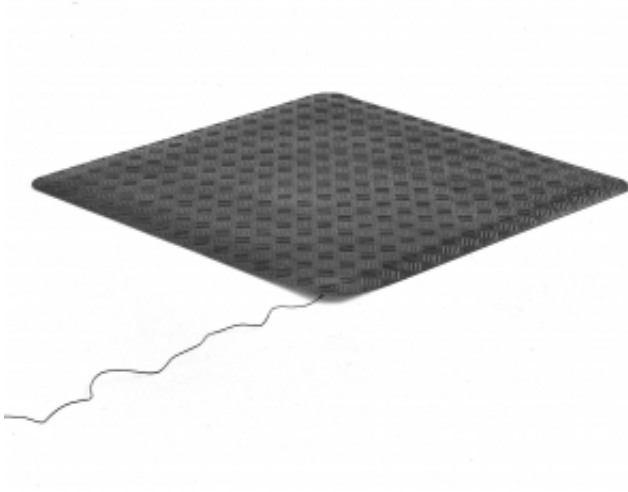

Link do produktu: <https://wyposazamyfirmy.pl/mata-warsztatowa-esd-1000x700-mm-czarny-p-21108.html>

Mata Warsztatowa Esd, 1000x700 Mm, Czarny

Cena brutto	682,65 zł
Cena netto	555,00 zł
Dostępność	Dostępny
Numer katalogowy	AJ_25114
Kod EAN	2
Producent	AJ

Opis produktu

Informacje o produkcie

Ta odporna na zużycie mata robocza wykonana jest z naturalnej gumy z domieszką węgla, która przewodzi ładunki elektrostatyczne. Dzięki spodniej stronie wykonanej z gumy komórkowej otrzymujesz bardzo wygodną i ergonomiczną matę, na której możesz stać nawet przez długie godziny pracy.

Mata ma ścięte krawędzie na wszystkich czterech bokach, co zmniejsza ryzyko potknięcia się. Antypoślizgowy spód skutecznie utrzymuje matę w miejscu.

Naszą matę ESD zaprojektowano do indywidualnych stanowisk roboczych. Ponieważ rozprasza ładunek elektrostatyczny, doskonale nadaje się do stanowisk pracy podatnych na wyładowania elektrostatyczne. Matę należy położyć na podłodze antystatycznej lub podłączyć do punktu uziemiającego. W zestawie wtyczka uziemiająca.

Gumowa powierzchnia maty nie nadaje się do kontaktu z olejem lub rozpuszczalnikami organicznymi.

Ta odporna na zużycie mata robocza wykonana jest z naturalnej gumy z domieszką węgla, która przewodzi ładunki elektrostatyczne. Dzięki spodniej stronie wykonanej z gumy komórkowej otrzymujesz bardzo wygodną i ergonomiczną matę, na której możesz stać nawet przez długie godziny pracy.

Mata ma ścięte krawędzie na wszystkich czterech bokach, co zmniejsza ryzyko potknięcia się. Antypoślizgowy spód skutecznie utrzymuje matę w miejscu.

Naszą matę ESD zaprojektowano do indywidualnych stanowisk roboczych. Ponieważ rozprasza ładunek elektrostatyczny, doskonale nadaje się do stanowisk pracy podatnych na wyładowania elektrostatyczne. Matę należy położyć na podłodze antystatycznej lub podłączyć do punktu uziemiającego. W zestawie wtyczka uziemiająca.