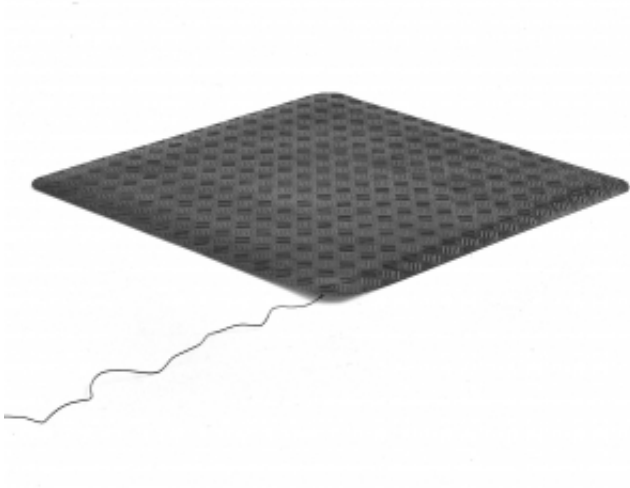

Link do produktu: <https://wyposazamyfirmy.pl/mata-warsztatowa-esd-1000x700-mm-czarny-p-21108.html>

Mata Warsztatowa Esd, 1000x700 Mm, Czarny

Cena brutto	613,77 zł
Cena netto	499,00 zł
Dostępność	Dostępny
Numer katalogowy	AJ_25114
Kod EAN	2
Producent	AJ

Opis produktu

Informacje o produkcie

Odciążająca mata antystatyczna ESD do środowisk przemysłowych. Jedyna mata ESD produkcji skandynawskiej testowana i certyfikowana przez RISE. Powierzchnia z wzorem w kratkę jest wykonana z wytrzymałej mieszanki gumowej, a spód z gumy piankowej.

Ta trwała mata robocza wykonana jest ze specjalnie dobranej mieszanki gumowej. klasyczny wzór w kratkę. Spód z gumy piankowej sprawia, że mata jest wygodna i ergonomiczna. Idealna dla osób pracujących na stojąco.

Naszą matę ESD zaprojektowano do indywidualnych stanowisk roboczych. Dzięki właściwościom antystatycznym sprawdzi się w szczególności w środowiskach podatnych na wyładowania elektrostatyczne. Matę wyposażono w ścięte krawędzie ze wszystkich stron. Zmniejsza to ryzyko potknięcia i urazu oraz ułatwia wjeżdżanie na matę lekkimi wózkami. Antypoślizgowy spód skutecznie utrzymuje matę w miejscu.

Gumowa powierzchnia maty nie nadaje się do kontaktu z olejem lub rozpuszczalnikami organicznymi.

Ta trwała mata robocza wykonana jest ze specjalnie dobranej mieszanki gumowej. klasyczny wzór w kratkę. Spód z gumy