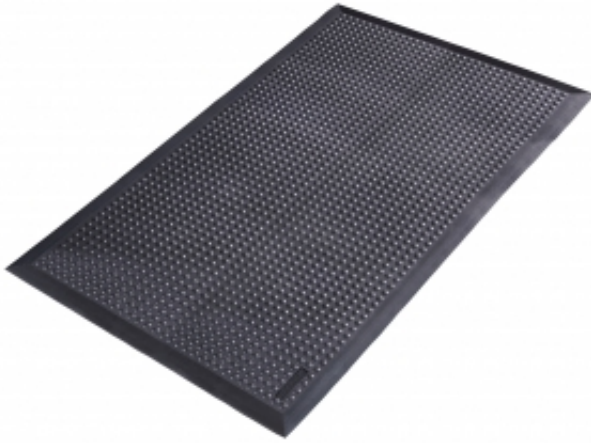

Link do produktu: <https://wyposazamyfirmy.pl/mata-antyzmeczeniowa-solo-900x1500-mm-czarny-p-9635.html>

Mata Antyzmęczeniowa Solo, 900x1500 Mm, Czarny

Cena brutto	953,25 zł
Cena netto	775,00 zł
Dostępność	Dostępny
Numer katalogowy	AJ_25113
Kod EAN	2
Producent	AJ

Opis produktu

Informacje o produkcie

Ta wytrzymała mata robocza jest wykonana z antystatycznego kauczuku naturalnego. Ponieważ rozprasza ładunek elektrostatyczny, doskonale nadaje się do stanowisk pracy podatnych na wyładowania elektrostatyczne.

Mata jest ergonomicznie zaprojektowana i wykorzystuje amortyzację powietrzną. Przylega się do podłoża, co sprawia, że pozostaje na miejscu i nie przesuwa się. Aby zapewnić amortyzację przeciwdziałającą zmęczeniu, zasysa powietrze do specjalnych kieszeni. Owe kieszenie powietrzne oraz właściwości gumy zapewniają absorbujący wstrząsy, lekki i przewiewny efekt.

Wierzch o bąbelkowej strukturze doskonale odciąża kręgosłup i kończyny. Mata ma ścięte krawędzie na wszystkich czterech bokach. Zmniejsza to ryzyko potknięcia i urazu oraz ułatwia wjeżdżanie na matę wózkami. Naturalna guma nie wykazuje odporności na oleje i rozpuszczalniki naturalne.

Ta wytrzymała mata robocza jest wykonana z antystatycznego kauczuku naturalnego. Ponieważ rozprasza ładunek elektrostatyczny, doskonale nadaje się do stanowisk pracy podatnych na wyładowania elektrostatyczne.

Mata jest ergonomicznie zaprojektowana i wykorzystuje amortyzację powietrzną. Przylega się do podłoża, co sprawia, że pozostaje na miejscu i nie przesuwa się. Aby zapewnić amortyzację przeciwdziałającą zmęczeniu, zasysa powietrze do specjalnych kieszeni. Owe kieszenie powietrzne oraz właściwości gumy zapewniają absorbujący wstrząsy, lekki i przewiewny efekt.

Wierzch o bąbelkowej strukturze doskonale odciąża kręgosłup i kończyny. Mata ma ścięte krawędzie na wszystkich czterech bokach. Zmniejsza to ryzyko potknięcia i urazu oraz ułatwia wjeżdżanie na matę wózkami. Naturalna guma nie wykazuje odporności na oleje i rozpuszczalniki naturalne.