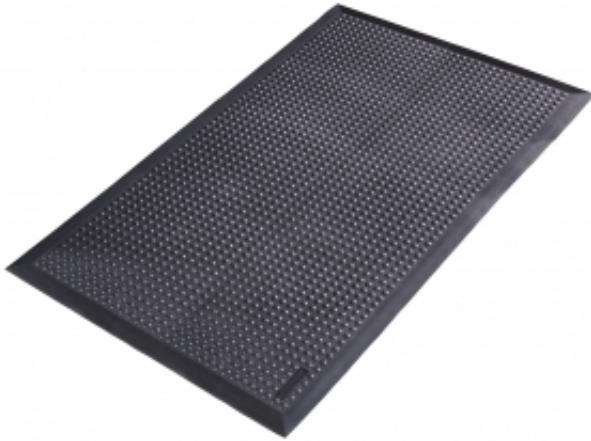

Link do produktu: <https://wyposazamyfirmy.pl/mata-antyzmęczeniowa-solo-900x1500-mm-czarny-p-9635.html>

#### Informacje o produkcie

Miękka mata z bąbelkową powierzchnią, która odciąża kręgosłup i kończyny, poprawiając dodatkowo krążenie. Antystatyczna. Nie posiada odporności na oleje i ciecze organiczne.

Wytrzymała mata warsztatowa wykonana z naturalnej elastycznej gumy wolnej od silikonu. Ergonomiczny design i miękkość połączona z elastycznością. Przylega się do podłoża, co sprawia, że pozostaje na miejscu i nie przesuwa się. Powietrze, które wypełnia matę zapewnia właściwości przeciwmęczeniowe. Kieszenie powietrzne oraz właściwości gumy zapewniają absorbujący wstrząsy, lekki i przewiewny efekt.

Matę zaprojektowano do pojedynczych stanowisk roboczych. Dzięki właściwościom antystatycznym sprawdzi się w szczególności w środowiskach podatnych na wyładowania elektrostatyczne. Bąbelkowa powierzchnia zapewnia miękkość i odciąża kręgosłup oraz kończyny. Matę wyposażono w ścięte krawędzie ze wszystkich stron. Zmniejsza to ryzyko potknięcia i urazu oraz ułatwia wjeżdżanie na matę wózkami. Naturalna guma nie wykazuje odporności na oleje i rozpuszczalniki naturalne.