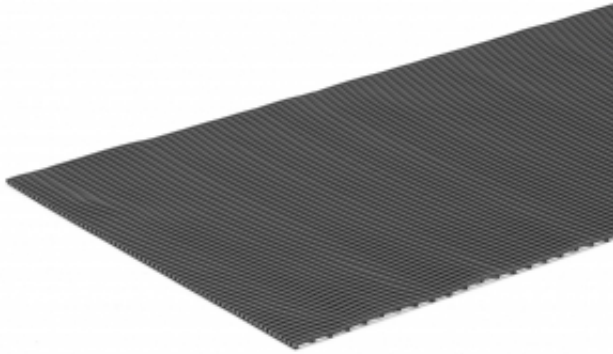

Link do produktu: <https://wyposazamyfirmy.pl/mata-antyposlizgowa-ekonomi-na-metry-910-mm-ciemnoszary-p-10076.html>

#### Informacje o produkcie

Ta mata do pomieszczeń mokrych ma teksturowaną powierzchnię i składa się z dwóch warstw. Mata przepuszcza wilgoć we wszystkich kierunkach, wentylując jednocześnie podłogę. Wykonana z elastycznego tworzywa PVC. Materiał jest higieniczny i łatwy w czyszczeniu. Miękkie plastikowe żłobienia zapewniają wygodę i dobrą przyczepność.

Ta mata do pomieszczeń mokrych ma teksturowaną powierzchnię i składa się z dwóch warstw. Mata przepuszcza wilgoć we wszystkich kierunkach, wentylując jednocześnie podłogę. Wykonana z elastycznego tworzywa PVC. Materiał jest higieniczny i łatwy w czyszczeniu. Miękkie plastikowe żłobienia zapewniają wygodę i dobrą przyczepność.

#### Specyfikacja produktu

- Szerokość:910 mm
- Grubość:11 mm
- Kolor:Szary
- Materiał:PVC
- Rekomendowana liczba osób potrzebna:1

- 
- Szacowany czas przygotowania do użytku/osoba:5 Min
  - Waga:0,05 kg