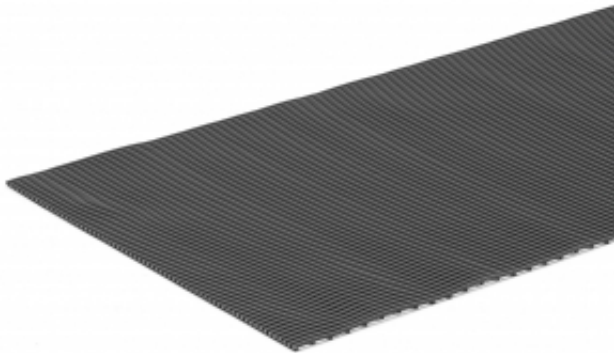

Link do produktu: <https://wyposazamyfirmy.pl/mata-antyposlizgowa-ekonomi-na-metry-910-mm-ciemnoszary-p-10076.html>

### Informacje o produkcie

Ta mata do pomieszczeń mokrych ma teksturowaną powierzchnię i składa się z dwóch warstw. Mata przepuszcza wilgoć we wszystkich kierunkach, wentylując jednocześnie podłogę. Wykonana z elastycznego tworzywa PVC. Materiał jest higieniczny i łatwy w czyszczeniu. Miękkie plastikowe żłobienia zapewniają wygodę i dobrą przyczepność.

Ta mata do pomieszczeń mokrych ma teksturowaną powierzchnię i składa się z dwóch warstw. Mata przepuszcza wilgoć we wszystkich kierunkach, wentylując jednocześnie podłogę. Wykonana z elastycznego tworzywa PVC. Materiał jest higieniczny i łatwy w czyszczeniu. Miękkie plastikowe żłobienia zapewniają wygodę i dobrą przyczepność.

### Specyfikacja produktu

- Szerokość:910 mm
- Grubość:11 mm
- Kolor:Szary
- Materiał:PVC
- Rekomendowana liczba osób potrzebna:1

- 
- Szacowany czas przygotowania do użyciu/osoba:5 Min
  - Waga:0,05 kg