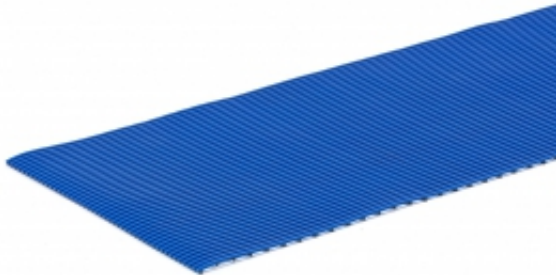

Link do produktu: <https://wyposazamyfirmy.pl/mata-antyposlizgowa-ekonomi-na-metry-600-mm-niebieski-p-10074.html>

Mata Antypoślizgowa Ekonomi, Na Metry, 600 Mm, Niebieski

Cena brutto	492,00 zł
Cena netto	400,00 zł
Dostępność	Dostępny
Numer katalogowy	AJ_25862
Kod EAN	2
Producent	AJ

Opis produktu

Informacje o produkcie

Ta mata do pomieszczeń mokrych ma teksturovaną powierzchnię i składa się z dwóch warstw. Mata przepuszcza wilgoć we wszystkich kierunkach, wentylując jednocześnie podłogę. Wykonana z elastycznego tworzywa PVC. Materiał jest higieniczny i łatwy w czyszczeniu. Miękkie plastikowe żłobienia zapewniają wygodę i dobrą przyczepność.

Ta mata do pomieszczeń mokrych ma teksturovaną powierzchnię i składa się z dwóch warstw. Mata przepuszcza wilgoć we wszystkich kierunkach, wentylując jednocześnie podłogę. Wykonana z elastycznego tworzywa PVC. Materiał jest higieniczny i łatwy w czyszczeniu. Miękkie plastikowe żłobienia zapewniają wygodę i dobrą przyczepność.

Dokumenty

Wydrukuj kartę produktu

Specyfikacja produktu

- Szerokość:600 mm
- Grubość:11 mm
- Kolor:Niebieski
- Materiał:PVC
- Rekomendowana liczba osób potrzebna:1

-
- Szacowany czas przygotowania do użytku/osoba:5 Min
 - Waga:0,04 kg