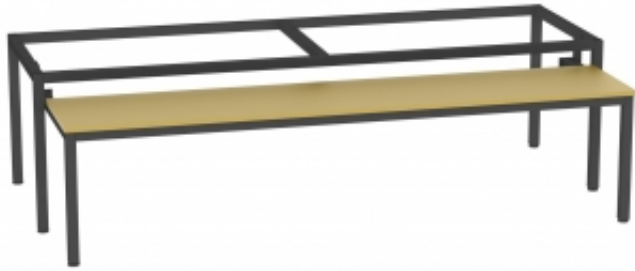

Dane aktualne na dzień: 06-06-2026 14:54

Link do produktu: <https://wyposazamyfirmy.pl/lww1480-lawka-wysuwana-p-86707.html>

Lww1480 ławka Wysuwana

Cena brutto	1 077,50 zł
-------------	--------------------