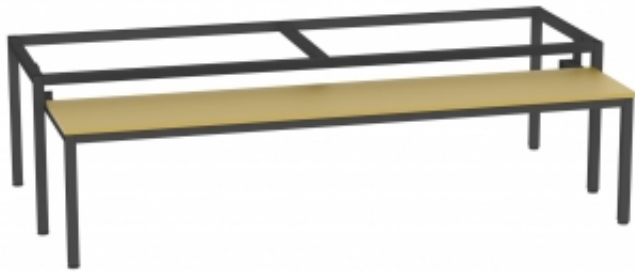

Dane aktualne na dzień: 12-04-2025 08:54

Link do produktu: <https://wyposazamyfirmy.pl/lww1480-lawka-wysuwana-p-86707.html>

Lww1480 ławka Wysuwana

Cena brutto	1 077,50 zł
-------------	--------------------