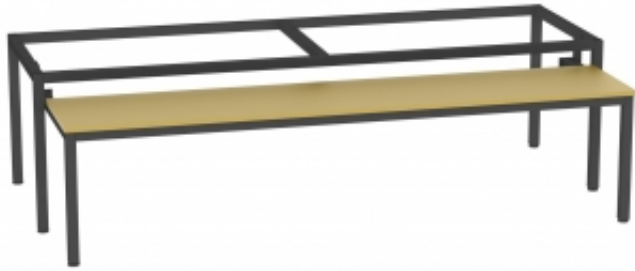

Dane aktualne na dzień: 22-04-2026 17:38

Link do produktu: <https://wyposazamyfirmy.pl/lww1480-lawka-wysuwana-p-86707.html>

Lww1480 ławka Wysuwana

Cena brutto	1 077,50 zł
-------------	--------------------