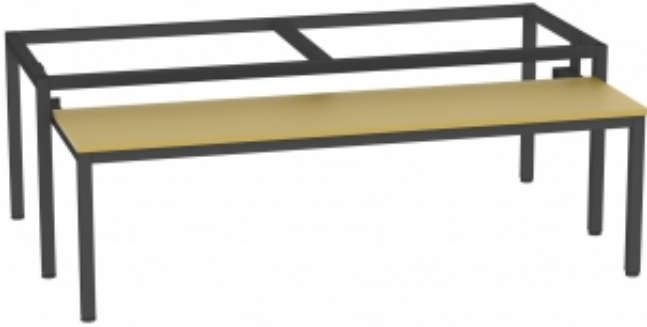

Dane aktualne na dzień: 06-06-2026 14:53

Link do produktu: <https://wyposazamyfirmy.pl/lww1200-lawka-wysuwana-p-86708.html>

Lww1200 ławka Wysuwana

Cena brutto	974,20 zł

Cena netto	792,03 zł

Dostępność	Dostępny

Numer katalogowy	BP_1682

Producent	BakPol

Opis produktu