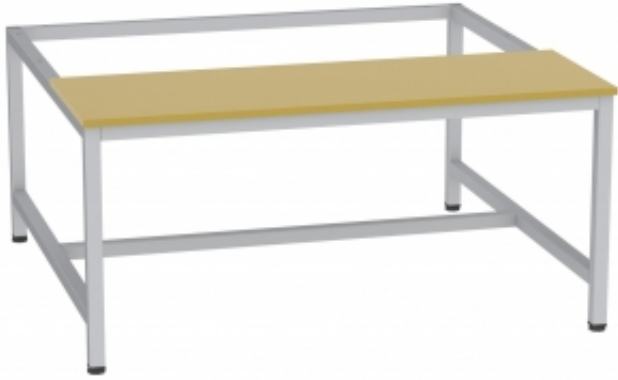

Dane aktualne na dzień: 05-06-2026 11:59

Link do produktu: <https://wyposazamyfirmy.pl/lws900-lawka-p-86699.html>

Lws900 ławka

Cena brutto	590,40 zł
-------------	------------------

Cena netto	480,00 zł
------------	------------------

Dostępność	Dostępny
------------	-----------------

Numer katalogowy	BP_1668
------------------	----------------

Producent	BakPol
-----------	---------------

Opis produktu