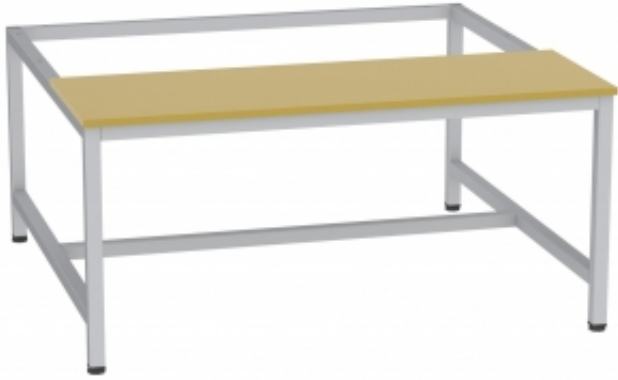

Dane aktualne na dzień: 22-04-2026 17:36

Link do produktu: <https://wyposazamyfirmy.pl/lws900-lawka-p-86699.html>

Lws900 ławka

Cena brutto	590,40 zł
-------------	------------------

Cena netto	480,00 zł
------------	------------------

Dostępność	Dostępny
------------	-----------------

Numer katalogowy	BP_1668
------------------	----------------

Producent	BakPol
-----------	---------------

Opis produktu