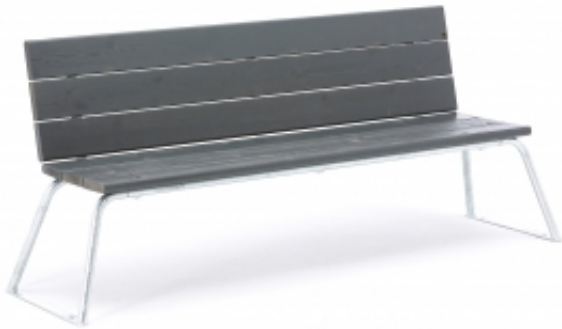

Link do produktu: <https://wyposazamyfirmy.pl/lawka-parkowa-z-oparciem-p-791.html>

Ławka Parkowa, Z Oparciem

Cena brutto	2 458,77 zł
Cena netto	1 999,00 zł
Dostępność	Dostępny
Numer katalogowy	AJ_12786
Kod EAN	6
Producent	AJ

Opis produktu

Informacje o produkcie

Wytrzymała ławka z zaokrąglonymi krawędziami dla większego komfortu. Trwały, spawany design. Przygotowana do zakotwienia w podłożu. Sztaplowana.

Nowoczesna ławka parkowa, która doskonale znosi trudne warunki atmosferyczne i zapewnia duży komfort siedzenia. Połączenie szarego drewna sosnowego i metalu galwanizowanego na gorąco przywodzi na myśl styl skandynawski. Produkt idealnie sprawdzi się zarówno na prywatnych podwórkach, jak i w miejscach publicznych, takich jak parki, okolice szkół, uniwersytetów i zakładów pracy.

Ławka bez oparcia zachęca do interakcji między użytkownikami. Model z oparciem zaprasza do relaksu. Oparcie jest bardzo wysokie, co stanowi doskonałe podparcie dla pleców. Oba modele można sztaplować, co oszczędza miejsce podczas przechowywania.

Drewniane detale wykonano z trwałych desek sosnowych w kolorze przypominającym barwę drewna wystawionego na proces wietrzenia. Części metalowe, galwanizowane na gorąco sprawiają, że ławka jest wyjątkowo trwała i odporna na złe warunki pogodowe.