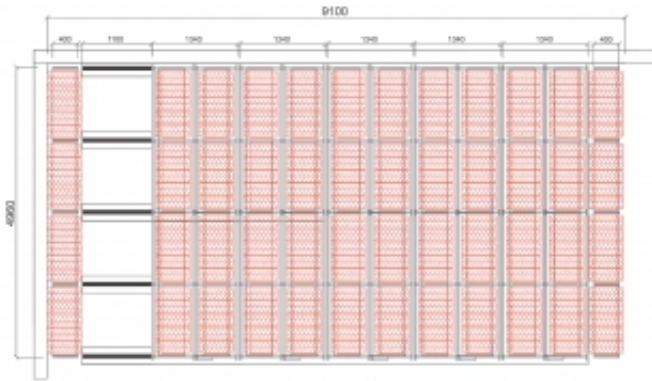

Link do produktu: <https://wyposazamyfirmy.pl/kompaktowy-regal-na-opony-9100x4960-mm-p-1709.html>

Kompaktowy Regał Na Opony, 9100x4960 Mm

Cena brutto	158 914,77 zł
Cena netto	129 199,00 zł
Dostępność	Dostępny
Numer katalogowy	AJ_21791
Kod EAN	2
Producent	AJ

Opis produktu

Informacje o produkcie

Zwiększ wydajność, zaoszczędź miejsce i zmaksymalizuj pojemność magazynową dzięki компактowemu regałowi na opony. Regał na opony jest wykonany ze stali ocynkowanej i oferuje długą żywotność. Jest również łatwy do złożenia.

Nowoczesna konstrukcja i duża nośność systemu regałowego w połączeniu z jego niską wagą własną sprawiają, że nadaje się on do każdego otoczenia i różnych obszarów zastosowania.

45 m2 regałów mobilnych odpowiada w przybliżeniu 72 m2 regałów stałych. Oszczędność powierzchni wynosi około 38%. Na regałach o powierzchni 45 m2 można umieścić około 720 opon, w zależności od ich rozmiaru.

Przesuwanie po szynach przymocowanych do podłogi. Rampy z blachy przy każdej szynie umożliwiają łatwy dostęp między półkami za pomocą wózków itp.

Aby uzyskać więcej informacji na temat tego systemu regałów mobilnych, skontaktuj się z obsługą klienta.

Zwiększ wydajność, zaoszczędź miejsce i zmaksymalizuj pojemność magazynową dzięki компактowemu regałowi na opony. Regał na opony jest wykonany ze stali ocynkowanej i oferuje długą żywotność. Jest również łatwy do złożenia.

Nowoczesna konstrukcja i duża nośność systemu regałowego w połączeniu z jego niską wagą własną sprawiają, że nadaje się on do każdego otoczenia i różnych obszarów zastosowania.

45 m2 regałów mobilnych odpowiada w przybliżeniu 72 m2 regałów stałych. Oszczędność powierzchni wynosi około 38%. Na regałach o powierzchni 45 m2 można umieścić około 720 opon, w zależności od ich rozmiaru.

Przesuwanie po szynach przymocowanych do podłogi. Rampy z blachy przy każdej szynie umożliwiają łatwy dostęp między