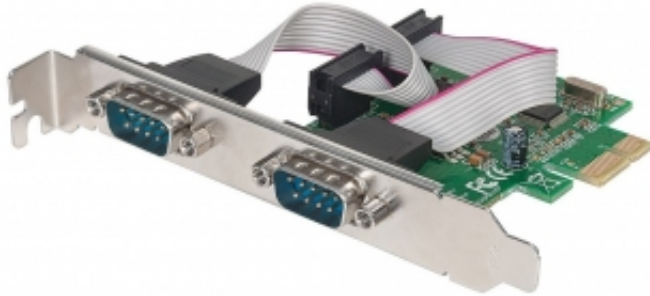

Dane aktualne na dzień: 02-05-2026 23:47

Link do produktu: <https://wyposazamyfirmy.pl/karta-kontroler-pci-express-portu-szeregowego-2x-rs232com-p-99661.html>

## Karta Kontroler Pci-express Portu Szeregowego 2x Rs232/com

Cena brutto	<b>109,93 zł</b>
Cena netto	<b>89,37 zł</b>
Dostępność	<b>Zapytaj o dostępność</b>
Numer katalogowy	<b>NN_152082</b>
Kod EAN	<b>0766623152082</b>
Producent	<b>NETiNET</b>