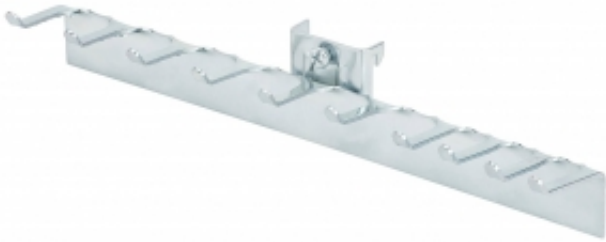

Link do produktu: <https://wyposazamyfirmy.pl/hak-na-klucze-plaskieimbusowe-250-mm-p-2508.html>

Hak Na Klucze Płaskie/imbusowe, 250 Mm

Cena brutto	34,44 zł
Cena netto	28,00 zł
Dostępność	Dostępny
Numer katalogowy	AJ_265392
Kod EAN	2
Producent	AJ

Opis produktu

Informacje o produkcie

Inteligentny i praktyczny uchwyt, który można przymocować do panelu narzędziowego, aby umożliwić łatwy dostęp do narzędzi. Jest wyposażony w haczyki i ma miejsce na dziesięć gniazdek. Na haczykach można również zawiesić prawie wszystkie narzędzia i podobne przedmioty, które trzeba mieć pod ręką podczas pracy.

Uchwyt umożliwia łatwe i szybkie mocowanie na perforowanej powierzchni panelu. Równie łatwo można zdjąć i przenieść w inne miejsce.

Inteligentny i praktyczny uchwyt, który można przymocować do panelu narzędziowego, aby umożliwić łatwy dostęp do narzędzi. Jest wyposażony w haczyki i ma miejsce na dziesięć gniazdek. Na haczykach można również zawiesić prawie wszystkie narzędzia i podobne przedmioty, które trzeba mieć pod ręką podczas pracy.

Uchwyt umożliwia łatwe i szybkie mocowanie na perforowanej powierzchni panelu. Równie łatwo można zdjąć i przenieść w inne miejsce.

Dokumenty

Wydrukuj kartę produktu

Specyfikacja produktu