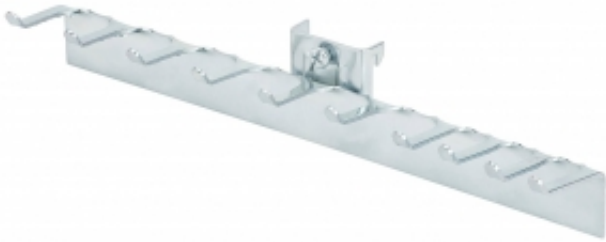

Link do produktu: <https://wyposazamyfirmy.pl/hak-na-klucze-plaskieimbusowe-250-mm-p-2508.html>

Hak Na Klucze Płaskie/imbusowe, 250 Mm

Cena brutto	34,44 zł
Cena netto	28,00 zł
Dostępność	Dostępny
Numer katalogowy	AJ_265392
Kod EAN	2
Producent	AJ

Opis produktu

Informacje o produkcie

Uchwyt na gniazda elektryczne, narzędzia itp. Do użytku na panelu narzędziowym.

Praktyczny uchwyt, który zapewnia praktyczne i łatwo dostępne przechowywanie gniazd i narzędzi na panelu narzędziowym. Uchwyt posiada haczyki na 10 szt. gniazd, ale może także służyć do przechowywania dowolnych narzędzi, które są niezbędne do codziennej pracy na stanowisku warsztatowym. Łatwe i szybkie mocowanie na perforowanej powierzchni panelu. Równie łatwo można przenieść uchwyt w inne miejsce.

Praktyczny uchwyt, który zapewnia praktyczne i łatwo dostępne przechowywanie gniazd i narzędzi na panelu narzędziowym. Uchwyt posiada haczyki na 10 szt. gniazd, ale może także służyć do przechowywania dowolnych narzędzi, które są niezbędne do codziennej pracy na stanowisku warsztatowym. Łatwe i szybkie mocowanie na perforowanej powierzchni panelu. Równie łatwo można przenieść uchwyt w inne miejsce.

Dokumenty

Specyfikacja produktu

- Długość:250 mm
- Perforacja otworów:9x9 mm
- Ilość /opakowanie:1
- Przystosowany do:c/c 38 mm
- Waga:0,15 kg