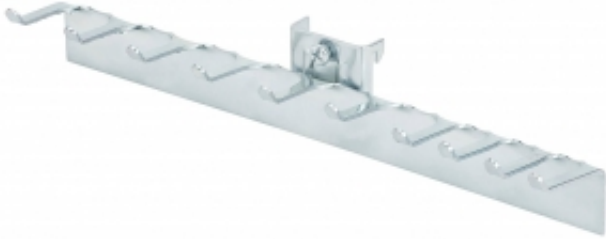

Link do produktu: <https://wyposazamyfirmy.pl/hak-na-klucze-plaskieimbusowe-250-mm-p-2508.html>

Hak Na Klucze Płaskie/imbusowe, 250 Mm

Cena brutto	34,44 zł
Cena netto	28,00 zł
Dostępność	Dostępny
Numer katalogowy	AJ_265392
Kod EAN	2
Producent	AJ

Opis produktu

Informacje o produkcie

Inteligentny i praktyczny uchwyt, który można przymocować do panelu narzędziowego, aby umożliwić łatwy dostęp do narzędzi. Jest wyposażony w haczyki i ma miejsce na dziesięć gniazdek. Na haczykach można również zawiesić prawie wszystkie narzędzia i podobne przedmioty, które trzeba mieć pod ręką podczas pracy.

Uchwyt umożliwia łatwe i szybkie mocowanie na perforowanej powierzchni panelu. Równie łatwo można zdjąć i przenieść w inne miejsce.

Inteligentny i praktyczny uchwyt, który można przymocować do panelu narzędziowego, aby umożliwić łatwy dostęp do narzędzi. Jest wyposażony w haczyki i ma miejsce na dziesięć gniazdek. Na haczykach można również zawiesić prawie wszystkie narzędzia i podobne przedmioty, które trzeba mieć pod ręką podczas pracy.

Uchwyt umożliwia łatwe i szybkie mocowanie na perforowanej powierzchni panelu. Równie łatwo można zdjąć i przenieść w inne miejsce.

Dokumenty

Wydrukuj kartę produktu

Specyfikacja produktu

-
- Długość:250 mm
 - Perforacja otworów:9x9 mm
 - Materiał:Ocynkowany
 - Ilość /opakowanie:1
 - Przystosowany do:c/c 38 mm
 - Rekomendowana liczba osób potrzebna:1
 - Szacowany czas przygotowania do użytku/osoba:10 Min
 - Waga:0,16 kg