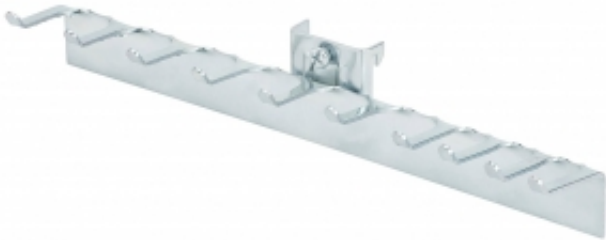

Link do produktu: <https://wyposazamyfirmy.pl/hak-na-klucze-plaskieimbusowe-250-mm-p-2508.html>

Hak Na Klucze Płaskie/imbusowe, 250 Mm

Cena brutto	58,42 zł
Cena netto	47,50 zł
Dostępność	Dostępny
Numer katalogowy	AJ_265392
Kod EAN	2
Producent	AJ

Opis produktu

Informacje o produkcie

Inteligentny i praktyczny uchwyt, który można przymocować do panelu narzędziowego, aby umożliwić łatwy dostęp do narzędzi. Jest wyposażony w haczyki i ma miejsce na dziesięć gniazdek. Na haczykach można również zawiesić prawie wszystkie narzędzia i podobne przedmioty, które trzeba mieć pod ręką podczas pracy.

Uchwyt umożliwia łatwe i szybkie mocowanie na perforowanej powierzchni panelu. Równie łatwo można zdjąć i przenieść w inne miejsce.

Inteligentny i praktyczny uchwyt, który można przymocować do panelu narzędziowego, aby umożliwić łatwy dostęp do narzędzi. Jest wyposażony w haczyki i ma miejsce na dziesięć gniazdek. Na haczykach można również zawiesić prawie wszystkie narzędzia i podobne przedmioty, które trzeba mieć pod ręką podczas pracy.

Uchwyt umożliwia łatwe i szybkie mocowanie na perforowanej powierzchni panelu. Równie łatwo można zdjąć i przenieść w inne miejsce.

Dokumenty

Wydrukuj kartę produktu

Specyfikacja produktu

-
- Długość:250 mm
 - Perforacja otworów:9x9 mm
 - Materiał:Ocynkowany
 - Ilość /opakowanie:1
 - Przystosowany do:c/c 38 mm
 - Rekomendowana liczba osób potrzebna:1
 - Szacowany czas przygotowania do użytku/osoba:10 Min
 - Waga:0,16 kg