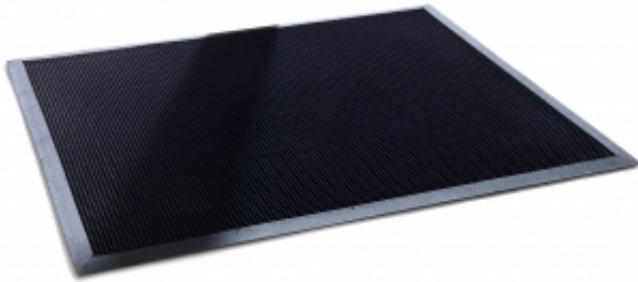

Link do produktu: <https://wyposazamyfirmy.pl/gumowa-mata-wejsciowa-spike-900x1800-mm-czarny-p-7182.html>

# Gumowa Mata Wejściowa Spike, 900x1800 Mm, Czarny

Cena brutto	<b>404,67 zł</b>
Cena netto	<b>329,00 zł</b>
Dostępność	<b>Dostępny</b>
Numer katalogowy	<b>AJ_25047</b>
Kod EAN	<b>5</b>
Producent	<b>AJ</b>

### Informacje o produkcie

Trwała mata, której zadaniem jest zatrzymanie najcięższych zanieczyszczeń w strefie wejściowej do budynku. Miękka i gęsta struktura z wypustkami zatrzymuje brud i wilgoć. Zapewnia doskonałą ochronę podłogi przed brudem i zużyciem. Sprawdza się zarówno wewnątrz, jak i na zewnątrz budynków. Spełnia swoją funkcję przed wejściem do budynku, jak i w recepcji lub holu. Ścięte krawędzie minimalizują ryzyko potknięcia. Mata jest łatwa w czyszczeniu. Wystarczy wytrzeć lub spłukać wodą.

Trwała mata, której zadaniem jest zatrzymanie najcięższych zanieczyszczeń w strefie wejściowej do budynku. Miękka i gęsta struktura z wypustkami zatrzymuje brud i wilgoć. Zapewnia doskonałą ochronę podłogi przed brudem i zużyciem. Sprawdza się zarówno wewnątrz, jak i na zewnątrz budynków. Spełnia swoją funkcję przed wejściem do budynku, jak i w recepcji lub holu. Ścięte krawędzie minimalizują ryzyko potknięcia. Mata jest łatwa w czyszczeniu. Wystarczy wytrzeć lub spłukać wodą.