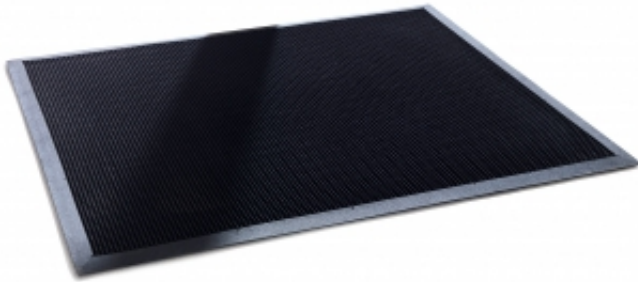

Link do produktu: <https://wyposazamyfirmy.pl/gumowa-mata-wejsciowa-spike-900x1800-mm-czarny-p-7182.html>

# Gumowa Mata Wejściowa Spike, 900x1800 Mm, Czarny

Cena brutto	<b>404,67 zł</b>
Cena netto	<b>329,00 zł</b>
Dostępność	<b>Dostępny</b>
Numer katalogowy	<b>AJ_25047</b>
Kod EAN	<b>5</b>
Producent	<b>AJ</b>

### Informacje o produkcie

Trwała mata, której zadaniem jest zatrzymanie najcięższych zanieczyszczeń w strefie wejściowej do budynku. Miękka i gęsta struktura z wypustkami zatrzymuje brud i wilgoć. Zapewnia doskonałą ochronę podłogi przez brudem i zużyciem. Sprawdzi się zarówno wewnątrz, jak i na zewnątrz budynków. Spełnia swoją funkcję przed wejściem do budynku, jak i w recepcji lub holu. Ścięte krawędzie minimalizują ryzyko potknięcia. Mata jest łatwa w czyszczeniu. Wystarczy wytrzeć lub spłukać wodą.

Trwała mata, której zadaniem jest zatrzymanie najcięższych zanieczyszczeń w strefie wejściowej do budynku. Miękka i gęsta struktura z wypustkami zatrzymuje brud i wilgoć. Zapewnia doskonałą ochronę podłogi przez brudem i zużyciem. Sprawdzi się zarówno wewnątrz, jak i na zewnątrz budynków. Spełnia swoją funkcję przed wejściem do budynku, jak i w recepcji lub holu. Ścięte krawędzie minimalizują ryzyko potknięcia. Mata jest łatwa w czyszczeniu. Wystarczy wytrzeć lub spłukać wodą.