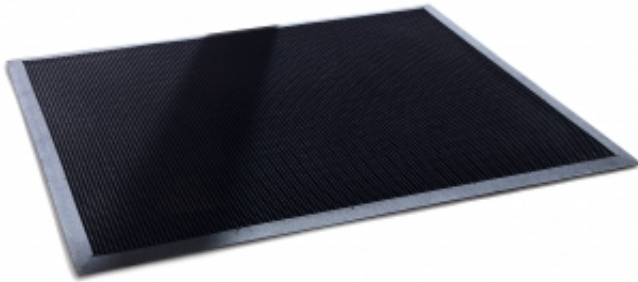

Link do produktu: <https://wyposazamyfirmy.pl/gumowa-mata-wejsciowa-spike-900x1800-mm-czarny-p-7182.html>

Gumowa Mata Wejściowa Spike, 900x1800 Mm, Czarny

Cena brutto	404,67 zł
Cena netto	329,00 zł
Dostępność	Dostępny
Numer katalogowy	AJ_25047
Kod EAN	5
Producent	AJ

Opis produktu

Informacje o produkcie

Mata wejściowa wykonana z naturalnej gumy. Miękkie gumowe wypustki zatrzymują brud. Nadaje się do użytku wewnątrz i na zewnątrz budynków. Bezpieczne, ścięte krawędzie.

Trwała mata, której zadaniem jest zatrzymanie najcięższych zanieczyszczeń w strefie wejściowej do budynku. Miękka i gęsta struktura z wypustkami zatrzymuje brud i wilgoć. Zapewnia doskonałą ochronę podłogi przed brudem i zużyciem. Sprawdza się zarówno wewnątrz, jak i na zewnątrz budynków. Spełnia swoją funkcję przed wejściem do budynku, jak i w recepcji lub holu. Ścięte krawędzie minimalizują ryzyko potknięcia. Mata jest łatwa w czyszczeniu. Wystarczy wytrzeć lub splukać wodą.