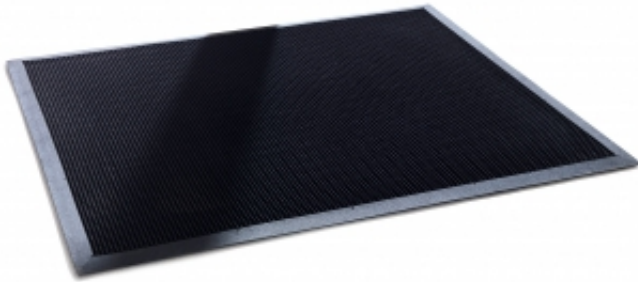

Link do produktu: <https://wyposazamyfirmy.pl/gumowa-mata-wejsciowa-spike-900x1800-mm-czarny-p-7182.html>

Gumowa Mata Wejściowa Spike, 900x1800 Mm, Czarny

Cena brutto	404,67 zł
Cena netto	329,00 zł
Dostępność	Dostępny
Numer katalogowy	AJ_25047
Kod EAN	5
Producent	AJ

Opis produktu

Informacje o produkcie

Trwała mata, której zadaniem jest zatrzymanie najcięższych zanieczyszczeń w strefie wejściowej do budynku. Miękka i gęsta struktura z wypustkami zatrzymuje brud i wilgoć. Zapewnia doskonałą ochronę podłogi przed brudem i zużyciem. Sprawdza się zarówno wewnątrz, jak i na zewnątrz budynków. Spełnia swoją funkcję przed wejściem do budynku, jak i w recepcji lub holu. Ścięte krawędzie minimalizują ryzyko potknięcia. Mata jest łatwa w czyszczeniu. Wystarczy wytrzeć lub spłukać wodą.

Trwała mata, której zadaniem jest zatrzymanie najcięższych zanieczyszczeń w strefie wejściowej do budynku. Miękka i gęsta struktura z wypustkami zatrzymuje brud i wilgoć. Zapewnia doskonałą ochronę podłogi przed brudem i zużyciem. Sprawdza się zarówno wewnątrz, jak i na zewnątrz budynków. Spełnia swoją funkcję przed wejściem do budynku, jak i w recepcji lub holu. Ścięte krawędzie minimalizują ryzyko potknięcia. Mata jest łatwa w czyszczeniu. Wystarczy wytrzeć lub spłukać wodą.

Dokumenty

Wydrukuj kartę produktu

Specyfikacja produktu

-
- Długość:1800 mm
 - Szerokość:900 mm
 - Grubość:13 mm
 - Kolor:Czarny
 - Materiał:Guma
 - Rekomendowana liczba osób potrzebna:1
 - Szacowany czas przygotowania do użytku/osoba:5 Min
 - Waga:11,61 kg