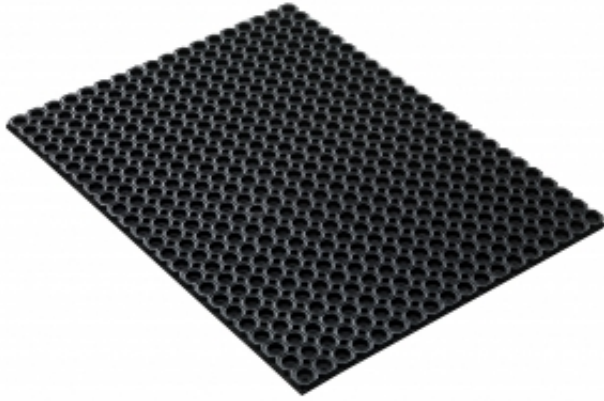

Link do produktu: <https://wyposazamyfirmy.pl/gumowa-mata-wejsciowa-effect-1000x750-mm-czarny-p-7183.html>

Gumowa Mata Wejściowa Effect, 1000x750 Mm, Czarny

Cena brutto	269,37 zł
Cena netto	219,00 zł
Dostępność	Dostępny
Numer katalogowy	AJ_20801
Kod EAN	5
Producent	AJ

Opis produktu

Informacje o produkcie

Mata wejściowa o dużych właściwościach czyszczących, odpowiednia do wejść o dużym natężeniu ruchu. Odporna na wodę, trudne warunki pogodowe, odpowiednia do zewnętrznego użytku. Ośmioboczne otwory drenażowe zapobiegają wnoszeniu brudu do budynku. Antypoślizgowa powierzchnia. Mata wejściowa ma doskonałą przyczepność, odpowiednia do każdego typu podłóg. Można umieścić bezpośrednio na podłodze lub w jej wgłębieniu. Wyposaż w szczotki dla uzyskania lepszego czyszczenia oraz w łączniki aby połączyć kilka mat. Szczotki i łączniki sprzedawane jako wyposażenie dodatkowe.

Mata wejściowa o dużych właściwościach czyszczących, odpowiednia do wejść o dużym natężeniu ruchu. Odporna na wodę, trudne warunki pogodowe, odpowiednia do zewnętrznego użytku. Ośmioboczne otwory drenażowe zapobiegają wnoszeniu brudu do budynku. Antypoślizgowa powierzchnia. Mata wejściowa ma doskonałą przyczepność, odpowiednia do każdego typu podłóg. Można umieścić bezpośrednio na podłodze lub w jej wgłębieniu. Wyposaż w szczotki dla uzyskania lepszego czyszczenia oraz w łączniki aby połączyć kilka mat. Szczotki i łączniki sprzedawane jako wyposażenie dodatkowe.

Media

Pokaż produkt w 3D

Dokumenty

Wydrukuj kartę produktu

Specyfikacja produktu

- Długość:750 mm
- Szerokość:1000 mm
- Grubość:23 mm
- Kolor:Czarny
- Materiał:Guma
- Rekomendowana liczba osób potrzebna:1
- Szacowany czas przygotowania do użytku/osoba:5 Min
- Waga:10,71 kg