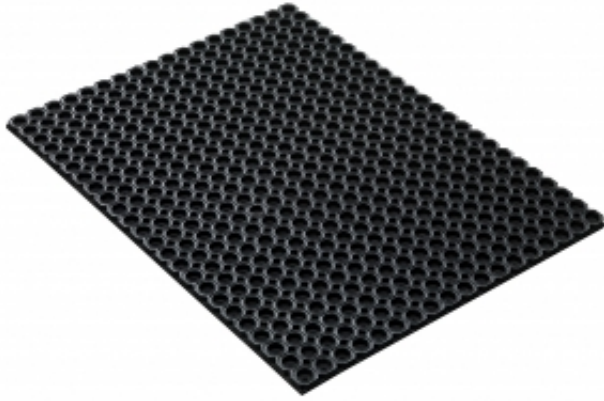

Link do produktu: <https://wyposazamyfirmy.pl/gumowa-mata-wejsciowa-effect-1000x750-mm-czarny-p-7183.html>

Gumowa Mata Wejściowa Effect, 1000x750 Mm, Czarny

Cena brutto	269,37 zł
Cena netto	219,00 zł
Dostępność	Dostępny
Numer katalogowy	AJ_20801
Kod EAN	5
Producent	AJ

Opis produktu

Informacje o produkcie

Bardzo wytrzymała mata wejściowa wykonana z gumy naturalnej o dobrych właściwościach czyszczących. Można używać na zewnątrz. Maty można łączyć i wyposażać w szczotki do oczyszczania obuwia.

Mata wejściowa o dużych właściwościach czyszczących, odpowiednia do wejść o dużym natężeniu ruchu. Odporna na wodę, trudne warunki pogodowe, odpowiednia do zewnętrznego użytku. Ośmioboczne otwory drenażowe zapobiegają wnoszeniu brudu do budynku. Antypoślizgowa powierzchnia. Mata wejściowa ma doskonałą przyczepność, odpowiednia do każdego typu podłóg. Można umieścić bezpośrednio na podłodze lub w jej wgłębieniu. Wyposaż w szczotki dla uzyskania lepszego czyszczenia oraz w łączniki aby połączyć kilka mat. Szczotki i łączniki sprzedawane jako wyposażenie dodatkowe.