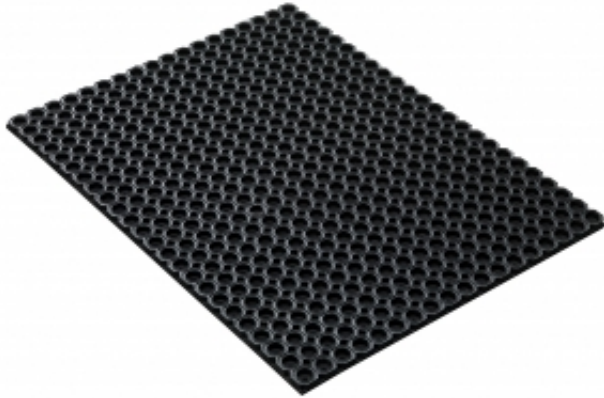

Link do produktu: <https://wyposazamyfirmy.pl/gumowa-mata-wejsciowa-effect-1000x750-mm-czarny-p-7183.html>

Gumowa Mata Wejściowa Effect, 1000x750 Mm, Czarny

Cena brutto	269,37 zł
Cena netto	219,00 zł
Dostępność	Dostępny
Numer katalogowy	AJ_20801
Kod EAN	5
Producent	AJ

Opis produktu

Informacje o produkcie

Mata wejściowa o dużych właściwościach czyszczących, odpowiednia do wejść o dużym natężeniu ruchu. Odporna na wodę, trudne warunki pogodowe, odpowiednia do zewnętrznego użytku. Ośmioboczne otwory drenażowe zapobiegają wnoszeniu brudu do budynku. Antypoślizgowa powierzchnia. Mata wejściowa ma doskonałą przyczepność, odpowiednia do każdego typu podłóg. Można umieścić bezpośrednio na podłodze lub w jej wgłębieniu. Wyposaż w szczotki dla uzyskania lepszego czyszczenia oraz w łączniki aby połączyć kilka mat. Szczotki i łączniki sprzedawane jako wyposażenie dodatkowe.

Mata wejściowa o dużych właściwościach czyszczących, odpowiednia do wejść o dużym natężeniu ruchu. Odporna na wodę, trudne warunki pogodowe, odpowiednia do zewnętrznego użytku. Ośmioboczne otwory drenażowe zapobiegają wnoszeniu brudu do budynku. Antypoślizgowa powierzchnia. Mata wejściowa ma doskonałą przyczepność, odpowiednia do każdego typu podłóg. Można umieścić bezpośrednio na podłodze lub w jej wgłębieniu. Wyposaż w szczotki dla uzyskania lepszego czyszczenia oraz w łączniki aby połączyć kilka mat. Szczotki i łączniki sprzedawane jako wyposażenie dodatkowe.

Media

Pokaż produkt w 3D

Dokumenty

Wydrukuj kartę produktu

Specyfikacja produktu

- Długość:750 mm
- Szerokość:1000 mm
- Grubość:23 mm
- Kolor:Czarny
- Materiał:Guma
- Rekomendowana liczba osób potrzebna:1
- Szacowany czas przygotowania do użytku/osoba:5 Min
- Waga:10,71 kg