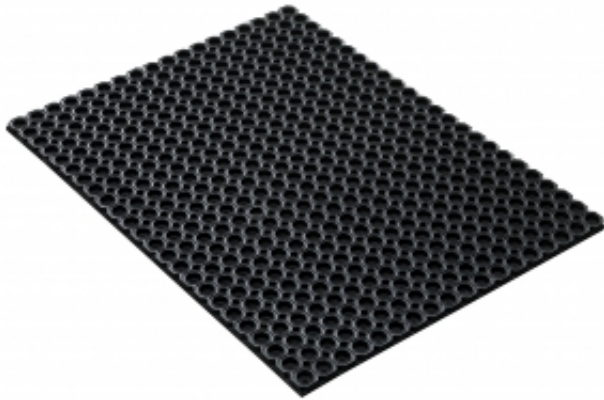

Link do produktu: <https://wyposazamyfirmy.pl/gumowa-mata-wejsciowa-effect-1000x750-mm-czarny-p-7183.html>

## Gumowa Mata Wejściowa Effect, 1000x750 Mm, Czarny

Cena brutto	<b>269,37 zł</b>
Cena netto	<b>219,00 zł</b>
Dostępność	<b>Dostępny</b>
Numer katalogowy	<b>AJ_20801</b>
Kod EAN	<b>5</b>
Producent	<b>AJ</b>

#### Informacje o produkcie

Mata wejściowa o dużych właściwościach czyszczących, odpowiednia do wejść o dużym natężeniu ruchu. Odporna na wodę, trudne warunki pogodowe, odpowiednia do zewnętrznego użytku. Ośmioboczne otwory drenażowe zapobiegają wnoszeniu brudu do budynku. Antypoślizgowa powierzchnia. Mata wejściowa ma doskonałą przyczepność, odpowiednia do każdego typu podłóg. Można umieścić bezpośrednio na podłodze lub w jej wgłębieniu. Wyposaż w szczotki dla uzyskania lepszego czyszczenia oraz w łączniki aby połączyć kilka mat. Szczotki i łączniki sprzedawane jako wyposażenie dodatkowe.

## Specyfikacja produktu

- Długość:750 mm
- Szerokość:1000 mm
- Grubość:23 mm
- Kolor:Czarny
- Materiał:Guma
- Rekomendowana liczba osób potrzebna:1
- Szacowany czas przygotowania do użytku/osoba:5 Min
- Waga:10,71 kg