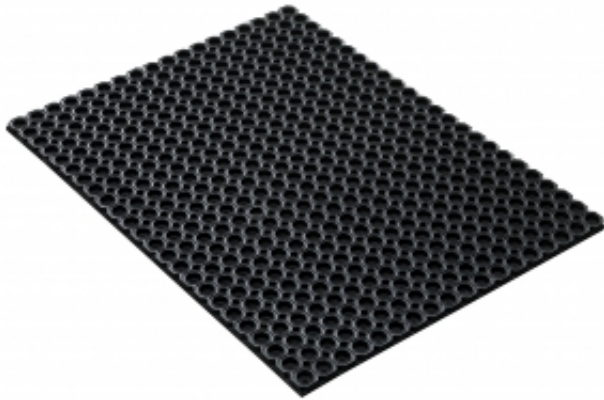

Link do produktu: <https://wyposazamyfirmy.pl/gumowa-mata-wejsciowa-effect-1000x750-mm-czarny-p-7183.html>

Gumowa Mata Wejściowa Effect, 1000x750 Mm, Czarny

Cena brutto	269,37 zł
Cena netto	219,00 zł
Dostępność	Dostępny
Numer katalogowy	AJ_20801
Kod EAN	5
Producent	AJ

Opis produktu

Informacje o produkcie

Mata wejściowa o dużych właściwościach czyszczących, odpowiednia do wejść o dużym natężeniu ruchu. Odporna na wodę, trudne warunki pogodowe, odpowiednia do zewnętrznego użytku. Ośmioboczne otwory drenażowe zapobiegają wnoszeniu brudu do budynku. Antypoślizgowa powierzchnia. Mata wejściowa ma doskonałą przyczepność, odpowiednia do każdego typu podłóg. Można umieścić bezpośrednio na podłodze lub w jej wgłębieniu. Wyposaż w szczotki dla uzyskania lepszego czyszczenia oraz w łączniki aby połączyć kilka mat. Szczotki i łączniki sprzedawane jako wyposażenie dodatkowe.

Mata wejściowa o dużych właściwościach czyszczących, odpowiednia do wejść o dużym natężeniu ruchu. Odporna na wodę, trudne warunki pogodowe, odpowiednia do zewnętrznego użytku. Ośmioboczne otwory drenażowe zapobiegają wnoszeniu brudu do budynku. Antypoślizgowa powierzchnia. Mata wejściowa ma doskonałą przyczepność, odpowiednia do każdego typu podłóg. Można umieścić bezpośrednio na podłodze lub w jej wgłębieniu. Wyposaż w szczotki dla uzyskania lepszego czyszczenia oraz w łączniki aby połączyć kilka mat. Szczotki i łączniki sprzedawane jako wyposażenie dodatkowe.

Media

Pokaż produkt w 3D

Dokumenty

Wydrukuj kartę produktu

Specyfikacja produktu

- Długość:750 mm
- Szerokość:1000 mm
- Grubość:23 mm
- Kolor:Czarny
- Materiał:Guma
- Rekomendowana liczba osób potrzebna:1
- Szacowany czas przygotowania do użytku/osoba:5 Min
- Waga:10,71 kg