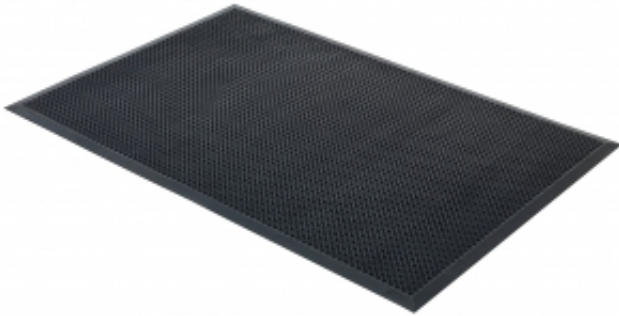

Link do produktu: <https://wyposazamyfirmy.pl/gumowa-mata-wejsciuwa-edge-900x1500-mm-czarny-p-7188.html>

Gumowa Mata Wejściowa Edge, 900x1500 Mm, Czarny

Cena brutto	490,77 zł
Cena netto	399,00 zł
Dostępność	Dostępny
Numer katalogowy	AJ_22392
Kod EAN	5
Producent	AJ

Opis produktu

Informacje o produkcie

Mata wejściowa o dobrych właściwościach czyszczących. Wytrzymała i odporna na warunki pogodowe. Ścięte krawędzie umożliwiają przejeżdżanie wózkami.

Bardzo wytrzymała mata wejściowa z gumy naturalnej. Mata przeznaczona do wejść o dużym natężeniu ruchu. Odporna na ciężkie warunki pogodowe. Można używać przy wejściach na zewnątrz i wewnątrz. Bardzo dobre właściwości oczyszczające z brudu i błota. Brud zostaje zatrzymany w strukturze z otworów. Zapobiega to przenoszeniu zabrudzeń do budynku, zmniejsza ścieranie podłogi. Unikalna konstrukcja działa jak system odwadniający, utrzymując wodę z dala od posadzki. Antypoślizgowy spód utrzymuje matę na miejscu. Mata ma ścięte krawędzie krawędzie, które umożliwiają przejeżdżanie wózkami iwalidzkimi, dziecięcymi, wózkami na zakupy. To doskonały wybór do szkół, sklepów, domów opieki i przedszkoli.

Bardzo wytrzymała mata wejściowa z gumy naturalnej. Mata przeznaczona do wejść o dużym natężeniu ruchu. Odporna na ciężkie warunki pogodowe. Można używać przy wejściach na zewnątrz i wewnątrz. Bardzo dobre właściwości oczyszczające z brudu i błota. Brud zostaje zatrzymany w strukturze z otworów. Zapobiega to przenoszeniu zabrudzeń do budynku, zmniejsza ścieranie podłogi. Unikalna konstrukcja działa jak system odwadniający,

utrzymując wodę z dala od posadzki. Antypoślizgowy spód utrzymuje matę na miejscu. Mata ma ścięte krawędzie krawędzie, które umożliwiają przejeżdżanie wózkami iwalidzkimi, dziecięcymi, wózkami na zakupy. To doskonały wybór do szkół, sklepów, domów opieki i przedszkoli.