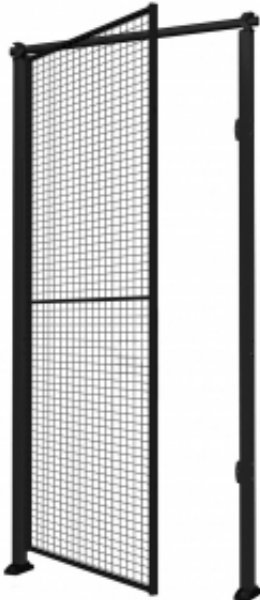

Link do produktu: <https://wyposazamyfirmy.pl/drzwi-pojedyncze-z-siatki-ze-slupkami-i-panelem-lewe-2300x1000-mm-zamek-cylindryczny-p-21433.html>

Drzwi Pojedyncze Z Siatki, Ze Słupkami I Panelem, Lewe, 2300x1000 Mm, Zamek Cylindryczny

Cena brutto	3 782,25 zł
Cena netto	3 075,00 zł
Dostępność	Dostępny
Numer katalogowy	AJ_31613
Kod EAN	2
Producent	AJ

Opis produktu

Informacje o produkcie

Drzwi z siatki do ogrodzeń przemysłowych. Drzwi są zamykane, co zapobiega dostępowi osób niepożądanych. Wybierz wersję przygotowaną pod montaż kłódki lub model z klamką i zamkiem cylindrycznym. Drzwi wymagają słupków po obu stronach.

Połącz panele ze słupkami i drzwiami, a uzyskasz kompletne rozwiązanie zgodne z potrzebami. Pamiętaj, że do instalacji paneli niezbędne są słupki!

Konstrukcja z siatki zapewnia doskonałą wentylację i dostęp światła słonecznego. Oczko siatki o wymiarach 50x60 mm. Średnica druta stalowego wynosi 2,5 mm w poziomie i 3 mm w pionie.