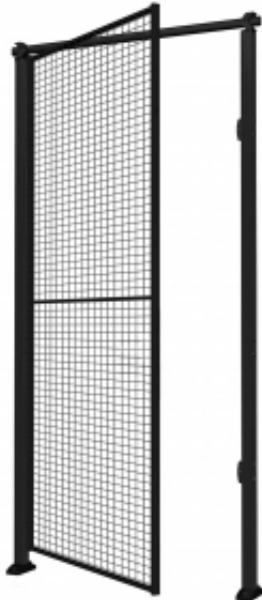

Link do produktu: <https://wyposazamyfirmy.pl/drzwi-pojedyncze-z-siatki-ze-slupkami-i-panelem-lewe-2300x1000-mm-zamek-cylindryczny-p-21433.html>

## Drzwi Pojedyncze Z Siatki, Ze Słupkami I Panelem, Lewe, 2300x1000 Mm, Zamek Cylindryczny

Cena brutto	<b>3 782,25 zł</b>
Cena netto	<b>3 075,00 zł</b>
Dostępność	<b>Dostępny</b>
Numer katalogowy	<b>AJ_31613</b>
Kod EAN	<b>2</b>
Producent	<b>AJ</b>

#### Informacje o produkcie

Nasz system ogrodzeniowy z siatki ze stali malowanej proszkowo jest sprytnym, bezpiecznym i ekonomicznym rozwiązaniem do odgradzania w pomieszczeniach magazynowych i przemysłowych.

Zbuduj panele ogrodzeniowe, dodaj słupki i drzwi na zawiasach zgodnie z potrzebami i stwórz kompleksowe rozwiązanie. Do montażu paneli ogrodzeniowych wymagane są słupki.

Otwarta konstrukcja z siatki zapewnia stały dostęp powietrza i światła w pomieszczeniach. Oczko siatki o wymiarach 50x60 mm. Średnica druta stalowego wynosi 2,5 mm w poziomie i 3 mm w pionie.