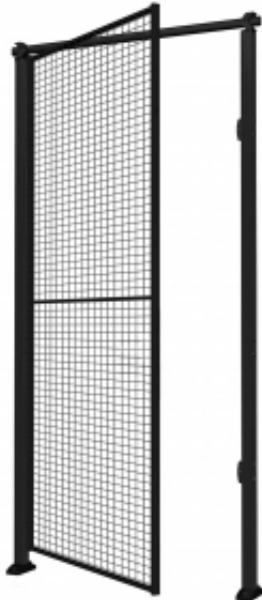

Link do produktu: <https://wyposazamyfirmy.pl/drzwi-pojedyncze-z-siatki-ze-slupkami-i-panelem-lewe-2300x1000-mm-zamek-cylindryczny-p-21433.html>

Drzwi Pojedyncze Z Siatki, Ze Słupkami I Panelem, Lewe, 2300x1000 Mm, Zamek Cylindryczny

Cena brutto	3 782,25 zł
Cena netto	3 075,00 zł
Dostępność	Dostępny
Numer katalogowy	AJ_31613
Kod EAN	2
Producent	AJ

Opis produktu

Informacje o produkcie

Nasz system ogrodzeniowy z siatki ze stali malowanej proszkowo jest sprytnym, bezpiecznym i ekonomicznym rozwiązaniem do odgradzania w pomieszczeniach magazynowych i przemysłowych.

Zbuduj panele ogrodzeniowe, dodaj słupki i drzwi na zawiasach zgodnie z potrzebami i stwórz kompleksowe rozwiązanie. Do montażu paneli ogrodzeniowych wymagane są słupki.

Otwarta konstrukcja z siatki zapewnia stały dostęp powietrza i światła w pomieszczeniach. Oczko siatki o wymiarach 50x60 mm. Średnica druta stalowego wynosi 2,5 mm w poziomie i 3 mm w pionie.