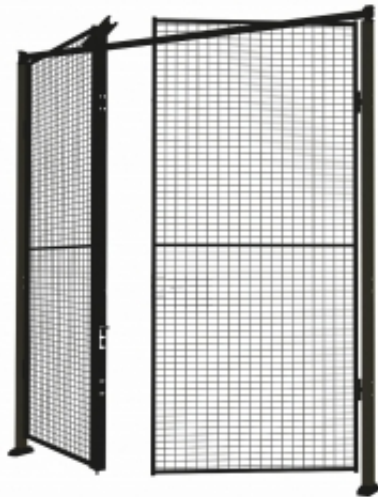

Link do produktu: <https://wyposazamyfirmy.pl/drzwi-podwojne-z-siatki-ze-slupkami-i-panelem-2300x2000-mm-zamek-cylindryczny-p-21441.html>

Drzwi Podwójne Z Siatki, Ze Słupkami I Panelem, 2300x2000 Mm, Zamek Cylindryczny

Zbuduj panele ogrodzeniowe, dodaj słupki i drzwi na zawiasach zgodnie z potrzebami i stwórz kompleksowe rozwiązanie. Do montażu paneli ogrodzeniowych wymagane są słupki.

Otwarta konstrukcja z siatki zapewnia stały dostęp powietrza i światła w pomieszczeniach. Oczko siatki o wymiarach 50x60 mm. Średnica druta poziomego wynosi 2,5 mm, a pionowego 3 mm.

Dokumenty

Wydrukuj kartę produktu Pobierz instrukcję montażu

Specyfikacja produktu

- Wysokość:2300 mm
- Szerokość:2000 mm
- Szerokość całkowita:2100 mm
- Typ zamka:Zamek cylindryczny
- Kolor:Grafitowy
- Kod koloru:RAL 9011
- Materiał:Stal
- Rekomendowana liczba osób potrzebna:2
- Szacowany czas przygotowania do użytku/osoba:30 Min
- Waga:46,18 kg
- Montaż:Do samodzielnego montażu