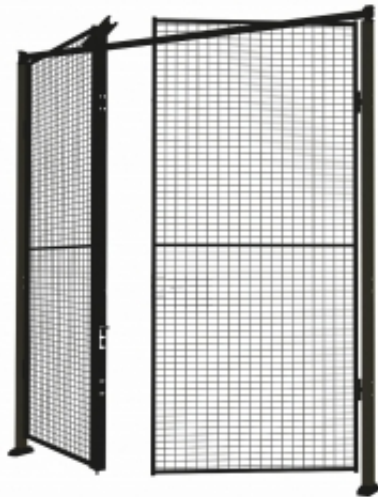

Link do produktu: <https://wyposazamyfirmy.pl/drzwi-podwojne-z-siatki-ze-slupkami-i-panelem-2300x2000-mm-zamek-cylindryczny-p-21441.html>

Drzwi Podwójne Z Siatki, Ze Słupkami I Panelem, 2300x2000 Mm, Zamek Cylindryczny

Informacje o produkcie

Nasz system ogrodzeniowy z siatki ze stali malowanej proszkowo jest sprytnym, bezpiecznym i ekonomicznym rozwiązaniem do odgradzania w pomieszczeniach magazynowych i przemysłowych.

Zbuduj panele ogrodzeniowe, dodaj słupki i drzwi na zawiasach zgodnie z potrzebami i stwórz kompleksowe rozwiązanie. Do montażu paneli ogrodzeniowych wymagane są słupki.

Otwarta konstrukcja z siatki zapewnia stały dostęp powietrza i światła w pomieszczeniach. Oczko siatki o wymiarach 50x60 mm. Średnica druta poziomego wynosi 2,5 mm, a pionowego 3 mm.