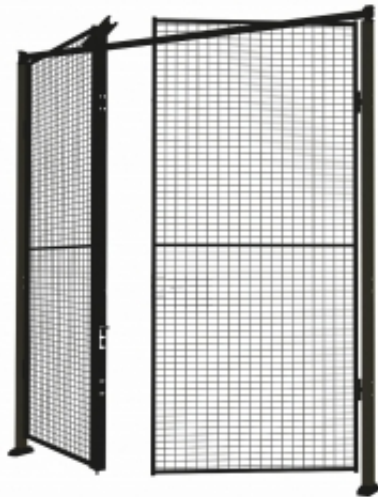

Link do produktu: <https://wyposazamyfirmy.pl/drzwi-podwojne-z-siatki-ze-slupkami-i-panelem-2300x2000-mm-zamek-cylindryczny-p-21441.html>

Drzwi Podwójne Z Siatki, Ze Słupkami I Panelem, 2300x2000 Mm, Zamek Cylindryczny

Zbuduj panele ogrodzeniowe, dodaj słupki i drzwi na zawiasach zgodnie z potrzebami i stwórz kompleksowe rozwiązanie. Do montażu paneli ogrodzeniowych wymagane są słupki.

Otwarta konstrukcja z siatki zapewnia stały dostęp powietrza i światła w pomieszczeniach. Oczko siatki o wymiarach 50x60 mm. Średnica druta poziomego wynosi 2,5 mm, a pionowego 3 mm.

Dokumenty

Wydrukuj kartę produktu [Pobierz instrukcję montażu](#)

Specyfikacja produktu

- Wysokość: 2300 mm
- Szerokość: 2000 mm
- Szerokość całkowita: 2100 mm
- Typ zamka: Zamek cylindryczny
- Kolor: Grafitowy
- Kod koloru: RAL 9011
- Materiał: Stal
- Rekomendowana liczba osób potrzebna: 2
- Szacowany czas przygotowania do użytku/osoba: 30 Min
- Waga: 46,18 kg
- Montaż: Do samodzielnego montażu