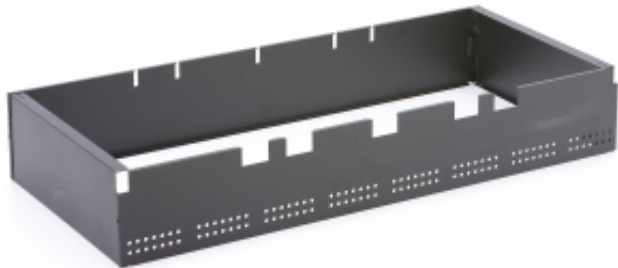

## Cokół Do Szaf, 150x1200x550 Mm

Cena brutto	<b>338,25 zł</b>
Cena netto	<b>275,00 zł</b>
Dostępność	<b>Dostępny</b>
Numer katalogowy	<b>AJ_13346</b>
Kod EAN	<b>3</b>
Producent	<b>AJ</b>

#### Informacje o produkcie

Podstawa do szaf szatniowych w formie cokołu, wykonana z trwałej blachy stalowej, lakierowanej proszkowo na kolor czarny. Z przodu okrągłe otwory wentylacyjne. Cokół unosi szafę nad poziom podłogi i zapewnia elegancki wygląd całości. Produkt zapobiega pozostawianiu przedmiotów pod szafą oraz zbieraniu się brudu i kurzu, co ułatwia sprząatanie. Łatwy montaż bez konieczności użycia narzędzi.

Podstawa do szaf szatniowych w formie cokołu, wykonana z trwałej blachy stalowej, lakierowanej proszkowo na kolor czarny. Z przodu okrągłe otwory wentylacyjne. Cokół unosi szafę nad poziom podłogi i zapewnia elegancki wygląd całości. Produkt zapobiega pozostawianiu przedmiotów pod szafą oraz zbieraniu się brudu i kurzu, co ułatwia sprząatanie. Łatwy montaż bez konieczności użycia narzędzi.

#### Specyfikacja produktu

- Wysokość:150 mm
- Szerokość:1200 mm
- Głębokość:550 mm

- 
- Kolor:Czarny
  - Kod koloru:RAL 9005
  - Materiał:Stal
  - Rekomendowana liczba osób potrzebna:1
  - Szacowany czas przygotowania do użytku/osoba:5 Min
  - Waga:5,01 kg
  - Montaż:Do samodzielnego montażu
  - Certyfikowane: jakość & eko:Byggvarubedömd ID: 148156