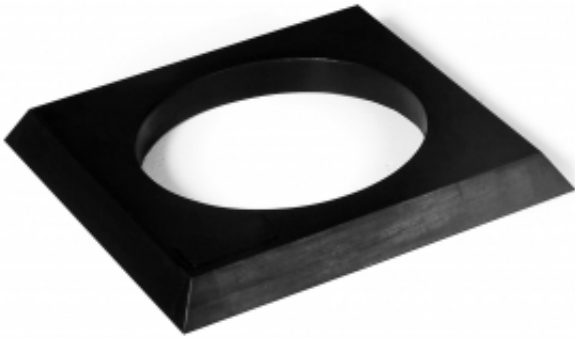

Link do produktu: <https://wyposazamyfirmy.pl/blokada-kol-do-wozka-paletowego-guma-p-2207.html>

Blokada Kół Do Wózka Paletowego, Guma

Cena brutto	244,77 zł
Cena netto	199,00 zł
Dostępność	Dostępny
Numer katalogowy	AJ_30531
Kod EAN	2
Producent	AJ

Opis produktu

Informacje o produkcie

Solidny klin podtrzymujący koła wózków paletowych.

Klin utrzymuje wózek zabezpieczony podczas transportu na przykład podczas transportu w samochodzie. Klin na koła może być również wykorzystywany do trwałego przechowywania wózków w miejscu pracy. Klin jest wykonany z pełnej gumy.

Klin utrzymuje wózek zabezpieczony podczas transportu na przykład podczas transportu w samochodzie. Klin na koła może być również wykorzystywany do trwałego przechowywania wózków w miejscu pracy. Klin jest wykonany z pełnej gumy.

Dokumenty

Specyfikacja produktu

- Długość:350 mm
- Wysokość:40 mm
- Szerokość:350 mm
- Kolor:Czarny
- Materiał:Guma
- Waga:3,1 kg