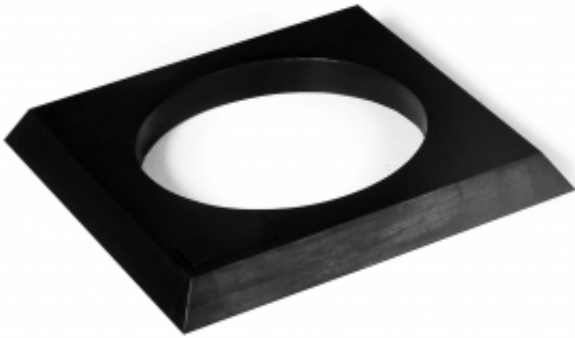

Link do produktu: <https://wyposazamyfirmy.pl/blokada-kol-do-wozka-paletowego-guma-p-2207.html>

Blokada Kół Do Wózka Paletowego, Guma

Cena brutto	244,77 zł
Cena netto	199,00 zł
Dostępność	Dostępny
Numer katalogowy	AJ_30531
Kod EAN	2
Producent	AJ

Opis produktu

Informacje o produkcie

Klin utrzymuje wózek zabezpieczony podczas transportu na przykład podczas transportu w samochodzie. Klin na koła może być również wykorzystywany do trwałego przechowywania wózków w miejscu pracy. Klin jest wykonany z pełnej gumy.

Klin utrzymuje wózek zabezpieczony podczas transportu na przykład podczas transportu w samochodzie. Klin na koła może być również wykorzystywany do trwałego przechowywania wózków w miejscu pracy. Klin jest wykonany z pełnej gumy.

Dokumenty

Wydrukuj kartę produktu

Specyfikacja produktu

- Długość:350 mm
- Wysokość:40 mm
- Szerokość:350 mm
- Kolor:Czarny
- Materiał:Guma
- Rekomendowana liczba osób potrzebna:1
- Szacowany czas przygotowania do użytku/osoba:5 Min