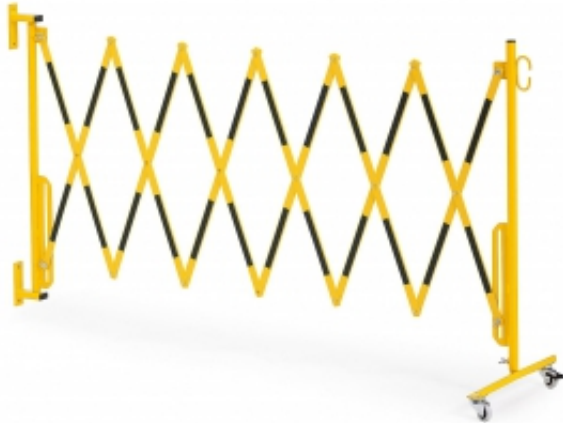

Link do produktu: <https://wyposazamyfirmy.pl/bariera-odgradzajaca-skladana-z-kolami-zaczep-scienny-3600-mm-zolto-czarny-p-7598.html>

Bariera Odgradzająca, Składana, Z Kołami, Zaczep ścienny, 3600 Mm, żółto- czarny

Cena brutto	1 536,27 zł
Cena netto	1 249,00 zł
Dostępność	Dostępny
Numer katalogowy	AJ_173132
Kod EAN	2
Producent	AJ

Opis produktu

Informacje o produkcie

Funkcjonalne ogrodzenie lub brama do tworzenia stałych barier. Produkt można składać i rozciągać jak harmonijkę. Dzięki temu zajmuje niewiele miejsca, gdy nie jest używany. Wyposażony w koła i elementy umożliwiające mocowanie do ściany.

Stwórz barierę lub zakaz wjazdu przy pomocy praktycznego i elastycznego ogrodzenia. Prezentowane ogrodzenie to praktyczne rozwiązanie do tworzenia barier w niebezpiecznych rejonach lub wokół obszarów pracy ciężkiego sprzętu, np. budowlanego. Przyda się również w każdym innym miejscu, gdzie odbywają się ryzykowne prace. Nasza bariera posiada dwa koła dla płynnego i efektywnego transportu. W zestawie także zaczep umożliwiający montaż bariery do ściany. Ogrodzenie wykonano z 4 mm stali. Konstrukcja harmonijki sprawia, że barierę można szybko rozłożyć i złożyć, gdy nie jest już potrzebna. Dzięki temu ogrodzenie łatwo transportować i przechowywać. Ogrodzenie pokryte lakierem proszkowym w żywych kolorach: żółto-czarnym i czerwono-białym. Zapewnia to doskonałą widoczność. Ogrodzenie wyposażono w łączniki pozwalające tworzyć praktyczne szeregi zgodnie z potrzebą.