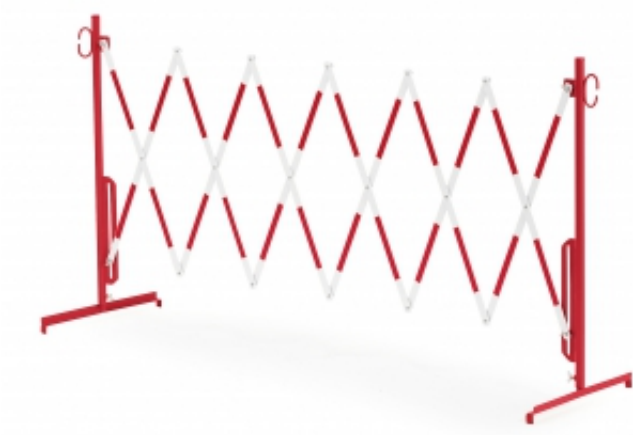

Link do produktu: <https://wyposazamyfirmy.pl/bariera-odgradzajaca-skladana-bez-kol-3000-mm-bialo-czerwony-p-7594.html>

Bariera Odgradzająca, Składana, Bez Kół, 3000 Mm, Biało- czerwony

Cena brutto	1 007,37 zł
Cena netto	819,00 zł
Dostępność	Dostępny
Numer katalogowy	AJ_173111
Kod EAN	2
Producent	AJ

Opis produktu

Informacje o produkcie

Stwórz barierę lub zakaz wjazdu przy pomocy praktycznego i elastycznego ogrodzenia. Prezentowane ogrodzenie to praktyczne rozwiązanie do tworzenia ogrodzeń w niebezpiecznych rejonach lub wokół obszarów pracy ciężkiego sprzętu, np. budowlanego. Przyda się również w każdym innym miejscu, gdzie odbywają się niebezpieczne prace. Ogrodzenie wykonano z 4 mm stali. Konstrukcja harmonijki sprawia, że barierę można szybko rozłożyć i złożyć, gdy nie jest już potrzebna. Dzięki temu ogrodzenie łatwo transportować i przechować. Ogrodzenie pokryte lakierem proszkowym w żywych kolorach: żółto-czarnym i czerwono-białym. Ogrodzenie wyposażono w łączniki pozwalające tworzyć praktyczne szeregi zgodnie z potrzebą.

Stwórz barierę lub zakaz wjazdu przy pomocy praktycznego i elastycznego ogrodzenia. Prezentowane ogrodzenie to praktyczne rozwiązanie do tworzenia ogrodzeń w niebezpiecznych rejonach lub wokół obszarów pracy ciężkiego sprzętu, np. budowlanego. Przyda się również w każdym innym miejscu, gdzie odbywają się niebezpieczne prace. Ogrodzenie wykonano z 4 mm stali. Konstrukcja harmonijki sprawia, że barierę można szybko rozłożyć i złożyć, gdy nie jest już potrzebna. Dzięki temu ogrodzenie łatwo transportować i przechować. Ogrodzenie pokryte lakierem proszkowym w żywych kolorach: żółto-czarnym i czerwono-białym. Ogrodzenie wyposażono w łączniki pozwalające tworzyć praktyczne szeregi zgodnie z potrzebą.