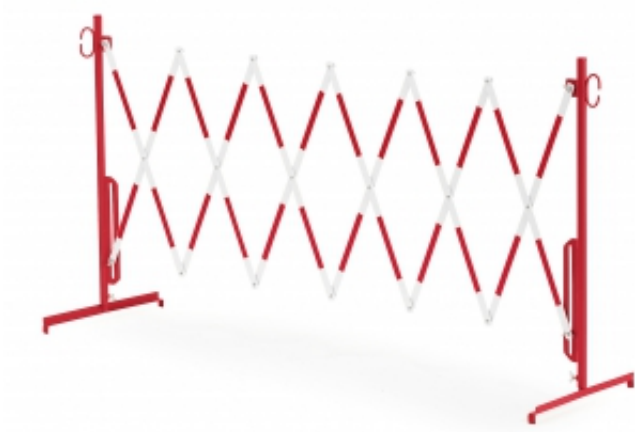

Link do produktu: <https://wyposazamyfirmy.pl/bariera-odgradzajaca-skladana-bez-kol-3000-mm-bialo-czerwony-p-7594.html>

Bariera Odgradzająca, Składana, Bez Kół, 3000 Mm, Biało- czerwony

Cena brutto	1 007,37 zł
Cena netto	819,00 zł
Dostępność	Dostępny
Numer katalogowy	AJ_173111
Kod EAN	2
Producent	AJ

Opis produktu

Informacje o produkcie

Stwórz barierę lub zakaz wjazdu przy pomocy praktycznego i elastycznego ogrodzenia. Prezentowane ogrodzenie to praktyczne rozwiązanie do tworzenia ogrodzeń w niebezpiecznych rejonach lub wokół obszarów pracy ciężkiego sprzętu, np. budowlanego. Przyda się również w każdym innym miejscu, gdzie odbywają się niebezpieczne prace. Ogrodzenie wykonano z 4 mm stali. Konstrukcja harmonijki sprawia, że barierę można szybko rozłożyć i złożyć, gdy nie jest już potrzebna. Dzięki temu ogrodzenie łatwo transportować i przechować. Ogrodzenie pokryte lakierem proszkowym w żywych kolorach: żółto-czarnym i czerwono-białym. Ogrodzenie wyposażono w łączniki pozwalające tworzyć praktyczne szeregi zgodnie z potrzebą.

Stwórz barierę lub zakaz wjazdu przy pomocy praktycznego i elastycznego ogrodzenia. Prezentowane ogrodzenie to praktyczne rozwiązanie do tworzenia ogrodzeń w niebezpiecznych rejonach lub wokół obszarów pracy ciężkiego sprzętu, np. budowlanego. Przyda się również w każdym innym miejscu, gdzie odbywają się niebezpieczne prace. Ogrodzenie wykonano z 4 mm stali. Konstrukcja harmonijki sprawia, że barierę można szybko rozłożyć i złożyć, gdy nie jest już potrzebna. Dzięki temu ogrodzenie łatwo transportować i przechować. Ogrodzenie pokryte lakierem proszkowym w żywych kolorach: żółto-czarnym i czerwono-białym. Ogrodzenie wyposażono w łączniki pozwalające tworzyć praktyczne szeregi zgodnie z potrzebą.