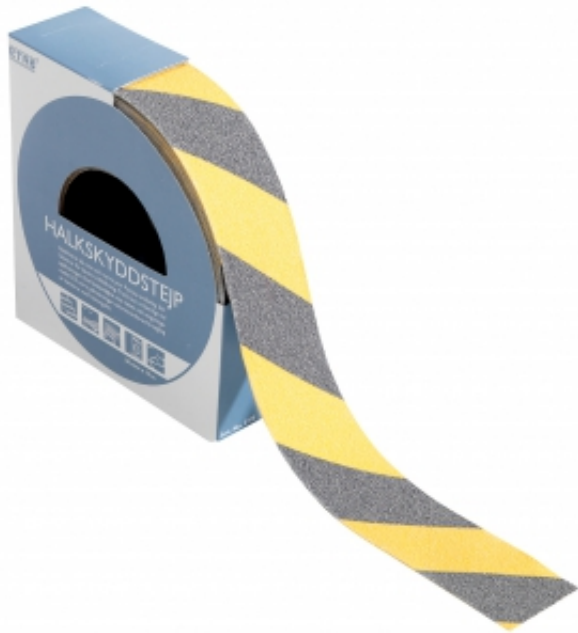

Link do produktu: <https://wyposazamyfirmy.pl/antyposlizgowa-tasma-ostrzegawcza-50x15-000-mm-zolto-czarny-p-7630.html>

### Informacje o produkcie

Taśma o właściwościach antypoślizgowych. Zmniejsza ryzyko potknięcia na powierzchniach takich jak schody, podłogi, rampy itp. Pomaga zapobiegać wypadkom przy pracy. Taśma laminowana filmem PVC z minerałami dla dobrej przyczepności. Łatwo zamocować do czystych i suchych powierzchni. Odporna na wodę, alkohol oraz detergenty. Nasza trwała, antypoślizgowa taśma dostarczana jest w rolkach. Kolor: czarny lub żółto-czarny.

Taśma o właściwościach antypoślizgowych. Zmniejsza ryzyko potknięcia na powierzchniach takich jak schody, podłogi, rampy itp. Pomaga zapobiegać wypadkom przy pracy. Taśma laminowana filmem PVC z minerałami dla dobrej przyczepności. Łatwo zamocować do czystych i suchych powierzchni. Odporna na wodę, alkohol oraz detergenty. Nasza trwała, antypoślizgowa taśma dostarczana jest w rolkach. Kolor: czarny lub żółto-czarny.

### Specyfikacja produktu

- Długość:15000 mm
- Szerokość:50 mm
- Grubość:1 mm

- 
- Kolor:Czarny / żółty
  - Rekomendowana liczba osób potrzebna:1
  - Szacowany czas przygotowania do użytku/osoba:5 Min
  - Waga:0,71 kg