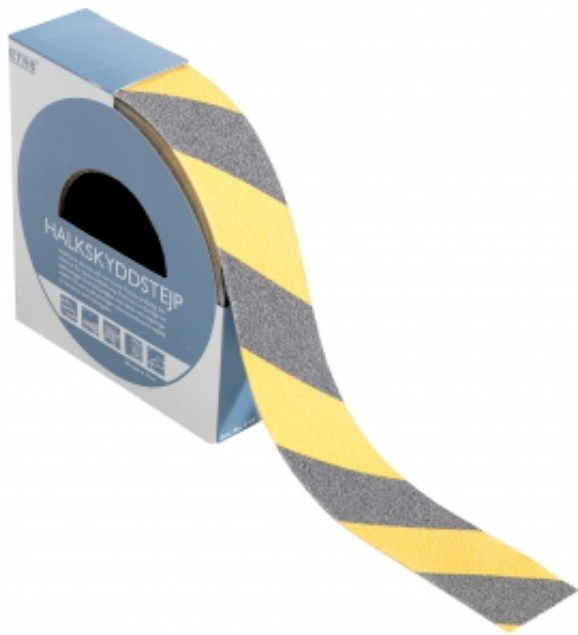

Link do produktu: <https://wyposazamyfirmy.pl/antyposlizgowa-tasma-ostrzegawcza-50x15-000-mm-zolto-czarny-p-7630.html>

Antypoślizgowa Taśma Ostrzegawcza, 50x15 000 Mm, żółto- czarny

Cena brutto	170,97 zł
Cena netto	139,00 zł
Dostępność	Dostępny
Numer katalogowy	AJ_31161
Kod EAN	2
Producent	AJ

Opis produktu

Informacje o produkcie

Taśma o właściwościach antypoślizgowych. Zmniejsza ryzyko potknięcia na powierzchniach takich jak schody, podłogi, rampy itp. Pomaga zapobiegać wypadkom przy pracy. Taśma laminowana filmem PVC z minerałami dla dobrej przyczepności. Łatwo zamocować do czystych i suchych powierzchni. Odporna na wodę, alkohol oraz detergenty. Nasza trwała, antypoślizgowa taśma dostarczana jest w rolkach. Kolor: czarny lub żółto-czarny.

Taśma o właściwościach antypoślizgowych. Zmniejsza ryzyko potknięcia na powierzchniach takich jak schody, podłogi, rampy itp. Pomaga zapobiegać wypadkom przy pracy. Taśma laminowana filmem PVC z minerałami dla dobrej przyczepności. Łatwo zamocować do czystych i suchych powierzchni. Odporna na wodę, alkohol oraz detergenty. Nasza trwała, antypoślizgowa taśma dostarczana jest w rolkach. Kolor: czarny lub żółto-czarny.

Dokumenty

Wydrukuj kartę produktu

Specyfikacja produktu

- Długość:15000 mm
- Szerokość:50 mm
- Grubość:1 mm

-
- Kolor:Czarny / żółty
 - Rekomendowana liczba osób potrzebna:1
 - Szacowany czas przygotowania do użytku/osoba:5 Min
 - Waga:0,71 kg