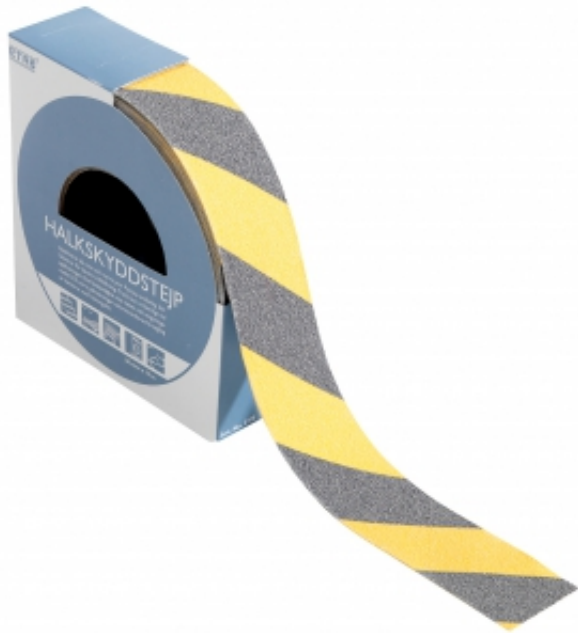

Link do produktu: <https://wyposazamyfirmy.pl/antypoślizgowa-tasma-ostrzegawcza-50x15-000-mm-zolto-czarny-p-7630.html>

#### Informacje o produkcie

Antypoślizgowa taśma ostrzegawcza. Posiada laminowany film PVC z minerałami. Chroni przed potknięciem i upadkiem na schodach, podłogach, rampach, platformach załadunkowych oraz w okolicy maszyn.

Taśma o właściwościach antypoślizgowych. Zmniejsza ryzyko potknięcia na powierzchniach takich jak schody, podłogi, rampy itp. Pomaga zapobiegać wypadkom przy pracy. Taśma laminowana filmem PVC z minerałami dla dobrej przyczepności. Łatwo zamocować do czystych i suchych powierzchni. Odporna na wodę, alkohol oraz detergenty. Nasza trwała, antypoślizgowa taśma dostarczana jest w rolkach. Kolor: czarny lub żółto-czarny.